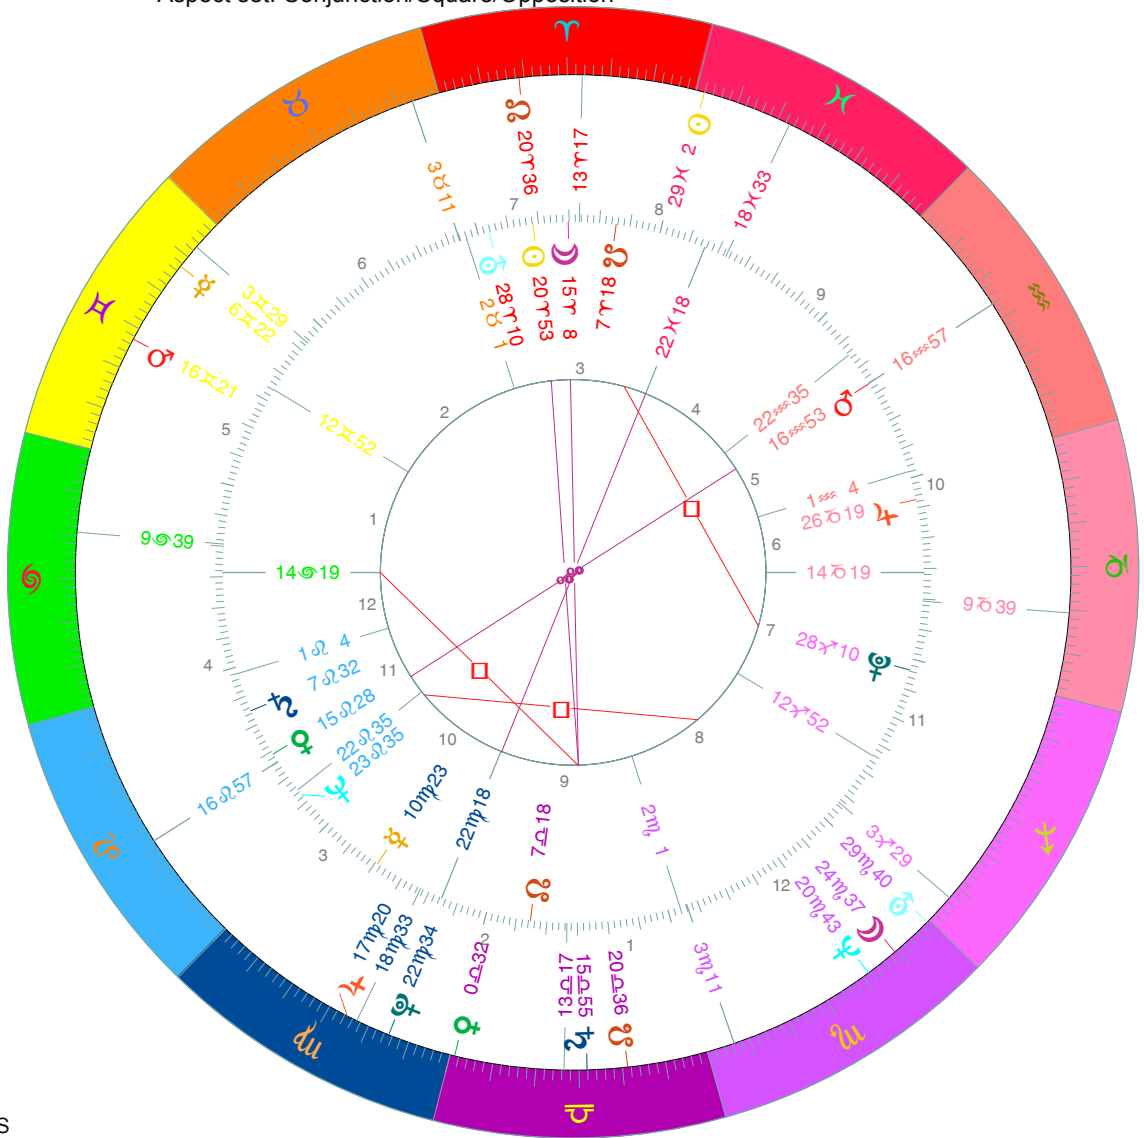

Comparison Chart

Outer - Tychonic
Birth of Raphael

At Urbino/Italy, Latitude 43N44', Longitude 12E38'
Date: Friday, 28/MAR/1483, Julian
Time: 21:27, Local Time
Sidereal Time 10:25:25, Vernal Point 12 X 27'56"

Inner - Tychonic
Birth of Novalis (V. ^)

At Wiederstedt, Germany, Latitude 51N38', Longitude 11E30'
Date: Saturday, 2/MAY/1772, Gregorian
Time: 10: 8, Local Time
Sidereal Time 0:51: 0, Vernal Point 8 X 26'12"

PI	Position	R	Position	R
☉	29 X 2		20 Y 53	
☾	24 m 37		15 Y 8	
☿	6 X 22		10 m 23	
♀	0 A 32		15 Q 28	
♂	16 X 21		16 M 53	
♃	17 m 20		26 B 19	
♅	15 A 55		7 Q 32	
♁	29 m 40		28 Y 10	
♆	20 m 43		23 Q 35	
♇	22 m 34		28 X 10	
♄	20 Y 36		7 A 18	
♁	20 A 36		7 Y 18	

House System: Placidus, Zodiac: Sidereal SVP
Aspect set: Conjunction/Square/Opposition

Cross Aspects

	☉	☾	☿	♀	♂	♃	♅	♁	♆	A	M
☉											
☾											
☿											
♀											
♂											
♃											
♅											
♁											
♆											
A											
M											