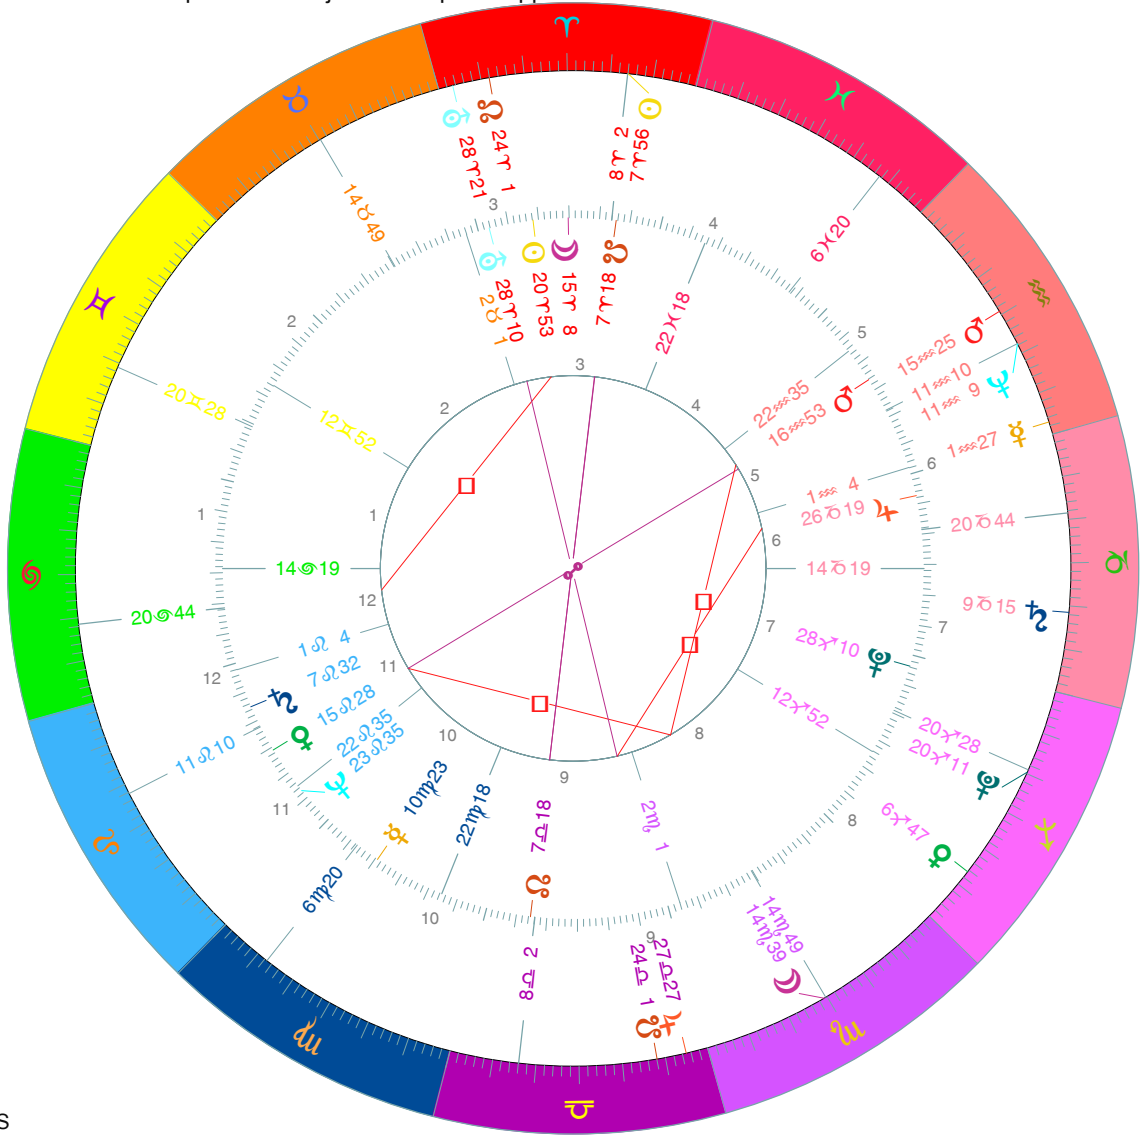

Comparison Chart

Outer - Tychonic
Death of Raphael (V. *)
At Rome, Italy, Latitude 41N53', Longitude 12E30'
Date: Friday, 6/APR/1520, Julian
Time: 12: 0, Local Time
Sidereal Time 1:36:42, Vernal Point 11 X 56'59"

Inner - Tychonic
Birth of Novalis (V. ^)
At Wiederstedt, Germany, Latitude 51N38', Longitude 11E30'
Date: Saturday, 2/MAY/1772, Gregorian
Time: 10: 8, Local Time
Sidereal Time 0:51: 0, Vernal Point 8 X 26'12"

OUTER INNER

PI	Position	R	Position	R
☉	7 7 56		20 7 53	
☾	14 7 39		15 7 8	
☿	1 33 27		10 7 23	
♀	6 7 47		15 7 28	
♂	15 33 25		16 33 53	
♃	27 7 27		26 7 19	
♅	9 7 15		7 7 32	
♁	28 7 21		28 7 10	
♆	11 33 9		23 7 35	
♄	20 7 11		28 7 10	
♁	24 7 1		7 7 18	
♂	24 7 1		7 7 18	

House System: Placidus, Zodiac: Sidereal SVP
Aspect set: Conjunction/Square/Opposition

	Houses	Houses
1	20 7 44	14 7 19
2	20 7 28	12 7 52
3	14 7 49	2 7 1
4	8 7 2	22 7 18
5	6 7 20	22 33 35
6	11 33 10	1 33 4
7	20 7 44	14 7 19
8	20 7 28	12 7 52
9	14 7 49	2 7 1
10	8 7 2	22 7 18
11	6 7 20	22 7 35
12	11 7 10	1 7 4

Cross Aspects

INNER PLANETS

	☉	☾	☿	♀	♂	♃	♅	♆	♄	A	M
☉											♁ 0° 38'
☾				☐ 0° 49'	☐ 2° 15'						
☿											
♀											
♂				♁ 0° 3'	♁ 1° 28'						
♃						☐ 1° 7'		♁ 0° 43'			
♅											
♆								♁ 0° 11'			
♄											
A	☐ 0° 8'										
M											♁ 0° 44'