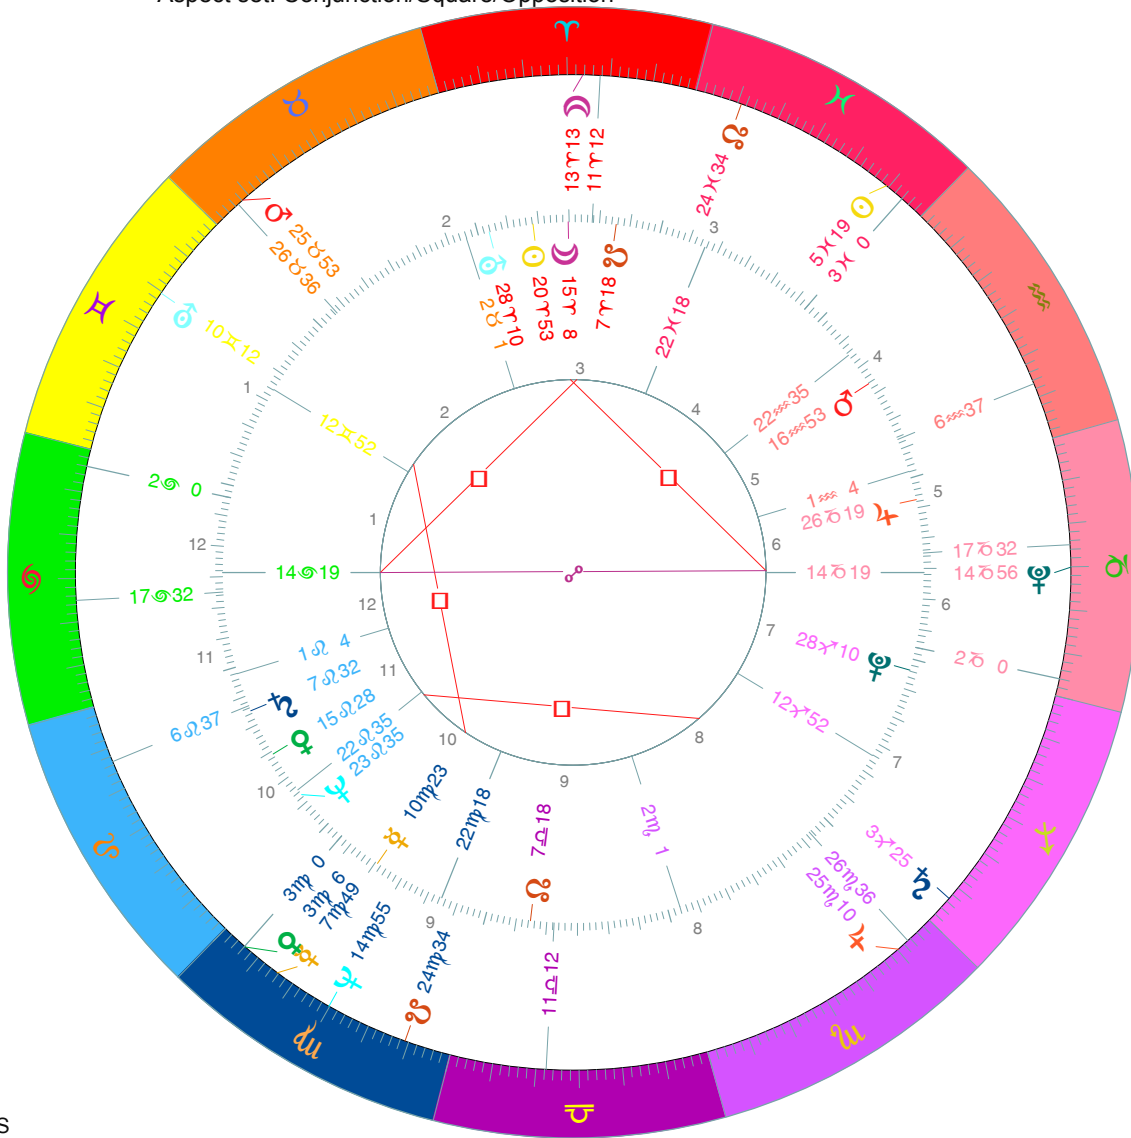

# Comparison Chart

Outer - Tychonic

Birth of **Sophie von Kuhn** (V. \*)

At Gruningen, Germany, Latitude 52N17', Longitude 12E28'

Date: Sunday, 17/MAR/1782, Gregorian

Time: 12: 0, Local Time

Sidereal Time 23:40:33, Vernal Point 8 X 17'56"

Inner - Tychonic

Birth of **Novalis** (V. ^)

At Wiederstedt, Germany, Latitude 51N38', Longitude 11E30'

Date: Saturday, 2/MAY/1772, Gregorian

Time: 10: 8, Local Time

Sidereal Time 0:51: 0, Vernal Point 8 X 26'12"

OUTER INNER

PI	Position	R	Position	R
☉	5 X 19		20 Y 53	
☾	13 Y 13		15 Y 8	
☿	7 m 49		10 m 23	
♀	3 m 6		15 ♀ 28	
♂	25 ♂ 53		16 m 53	
♃	25 m 10		26 ♂ 19	
♅	3 X 25		7 ♀ 32	
♁	10 X 12		28 Y 10	
♆	14 m 55		23 ♀ 35	
♇	14 ♂ 56		28 X 10	
♄	24 X 34		7 ♁ 18	
♂	24 m 34		7 Y 18	

House System: Placidus, Zodiac: Sidereal SVP  
Aspect set: Conjunction/Square/Opposition

	Houses	Houses
1	2 ☉ 0	14 ☉ 19
2	26 ♂ 36	12 X 52
3	11 Y 12	2 ♂ 1
4	3 X 0	22 X 18
5	6 m 37	22 m 35
6	17 ♂ 32	1 m 4
7	2 ♂ 0	14 ♂ 19
8	26 m 36	12 X 52
9	11 ♁ 12	2 m 1
10	3 m 0	22 m 18
11	6 ♀ 37	22 ♀ 35
12	17 ☉ 32	1 ♀ 4