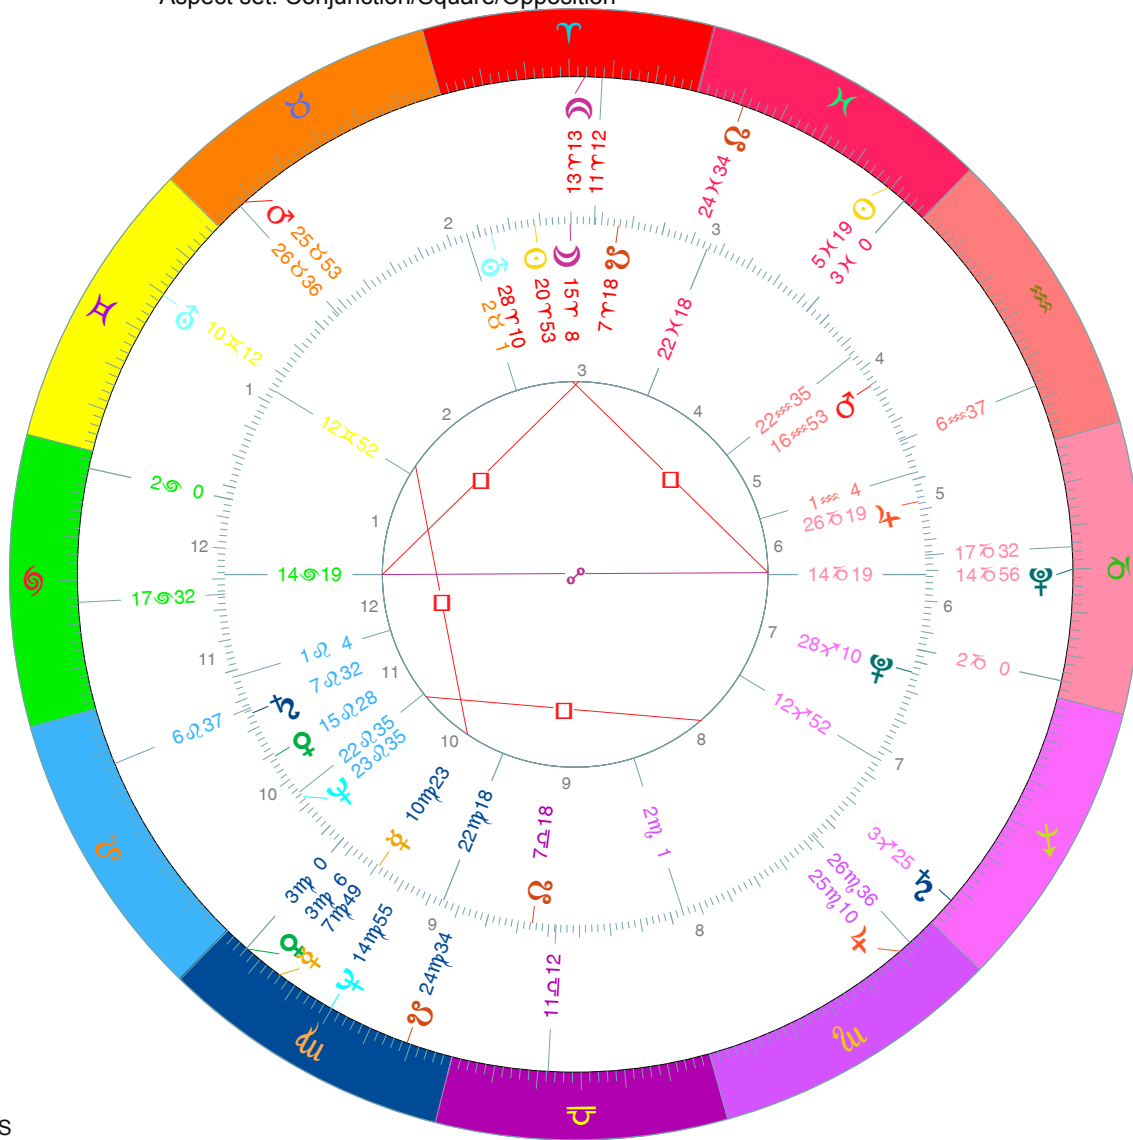

Comparison Chart

Outer - Tychonic

Birth of Sophie von Kuhn (V. *)

At Gruningen, Germany, Latitude 52N17', Longitude 12E28'

Date: Sunday, 17/MAR/1782, Gregorian

Time: 12: 0, Local Time

Sidereal Time 23:40:33, Vernal Point 8 X 17'56"

Inner - Tychonic

Birth of Novalis (V. ^)

At Wiederstedt, Germany, Latitude 51N38', Longitude 11E30'

Date: Saturday, 2/MAY/1772, Gregorian

Time: 10: 8, Local Time

Sidereal Time 0:51: 0, Vernal Point 8 X 26'12"

OUTER INNER

PI	Position	R	Position	R
☉	5 X 19		20 Y 53	
☾	13 Y 13		15 Y 8	
☿	7 m 49		10 m 23	
♀	3 m 6		15 Q 28	
♂	25 U 53		16 S 53	
♃	25 m 10		26 O 19	
♅	3 X 25		7 Q 32	
♁	10 I 12		28 Y 10	
♂	14 m 55		23 Q 35	
♁	14 O 56		28 X 10	
♁	24 X 34		7 A 18	
♁	24 m 34		7 Y 18	

House System: Placidus, Zodiac: Sidereal SVP
Aspect set: Conjunction/Square/Opposition

	Houses	Houses
1	2 ☉ 0	14 ☉ 19
2	26 U 36	12 I 52
3	11 Y 12	2 U 1
4	3 X 0	22 X 18
5	6 S 37	22 S 35
6	17 O 32	1 S 4
7	2 O 0	14 O 19
8	26 m 36	12 X 52
9	11 A 12	2 m 1
10	3 m 0	22 m 18
11	6 Q 37	22 Q 35
12	17 ☉ 32	1 Q 4

Cross Aspects

INNER PLANETS

	☉	☾	☿	♀	♂	♃	♅	♁	♂	♁	M
☉											
☾											☐ 1° 6'
☿											
♀											
♂											
♃											
♅											
♁											
♂											
♁											
A											
M