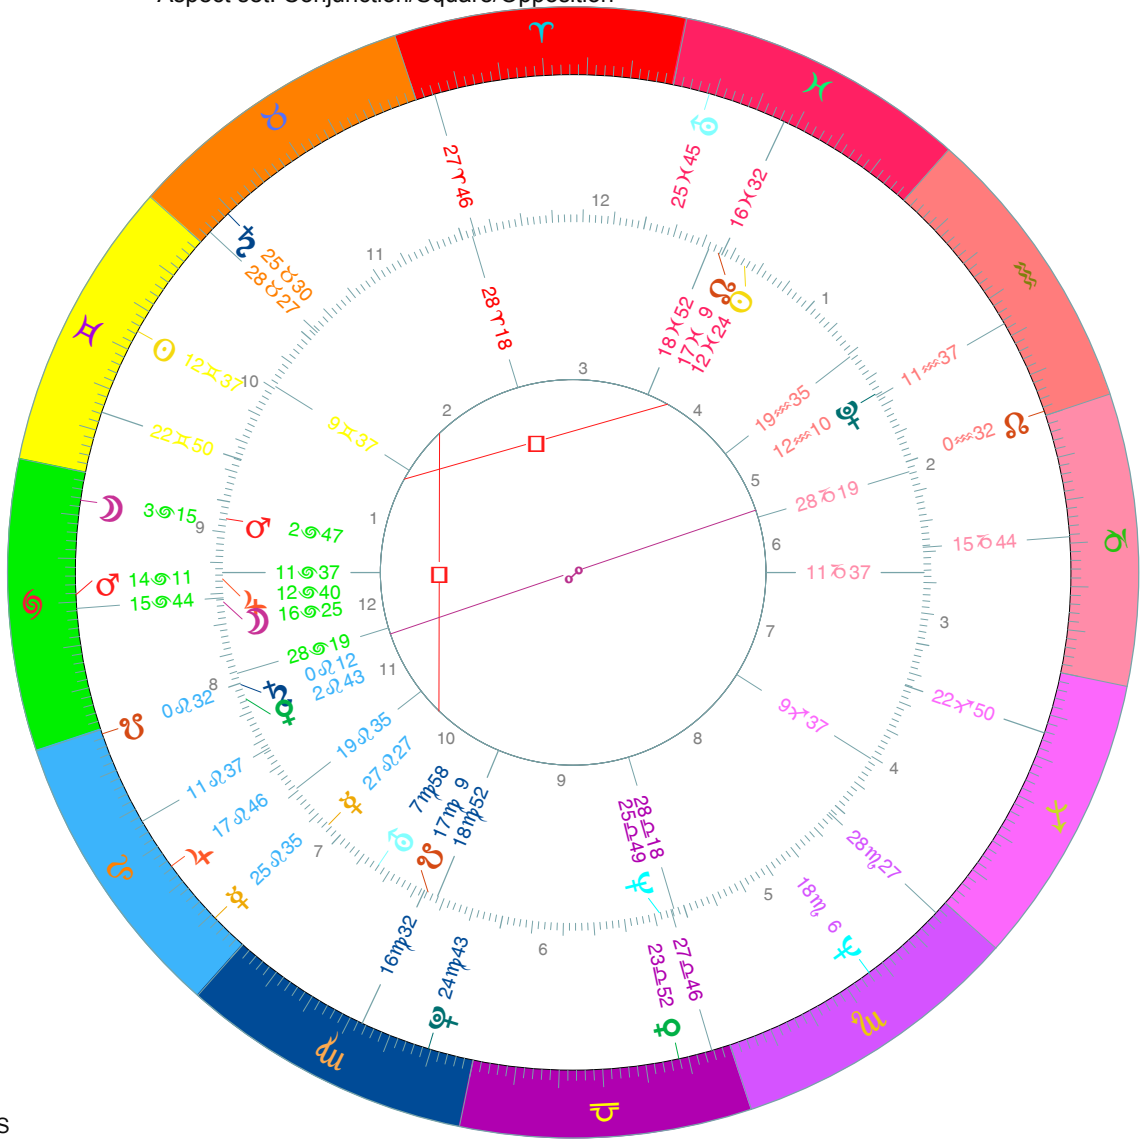

Comparison Chart

Outer - Tychonic
 Birth of **John the Baptist** (V. ^)
 At Jutta (Yattah), Latitude 31N32', Longitude 35E6'
 Date: Wednesday, 4/JUN/2 B.C., Julian
 Time: 0:37, Local Time
 Sidereal Time 17:15:23, Vernal Point 37° 35'2"

Inner - Tychonic
 Death of **Novalis**
 At Weissenfels, Germany, Latitude 51N12', Longitude 11E58'
 Date: Wednesday, 25/MAR/1801, Gregorian
 Time: 12:30, Local Time
 Sidereal Time 24:39:48, Vernal Point 88° 2' 1"

PI	Position	R	Position	R
☉	12♋37		12♋24	
☾	3♉15		16♉25	
☿	25♌35		27♌27	
♀	23♍52		2♌43	
♁	14♉11		2♉47	
♃	17♌46		12♉40	
♅	25♋45		7♍58	
♆	18♍6		25♎49	
♇	24♍43		12♏10	
♈	0♏32		17♋9	
♉	0♌32		17♍9	

	Houses	Houses
1	16♋32	11♉37
2	11♏37	9♋37
3	15♌44	28♎18
4	22♋50	18♋52
5	28♍27	19♏35
6	27♎46	28♌19
7	16♍32	11♌37
8	11♌37	9♋37
9	15♉44	28♎18
10	22♋50	18♍52
11	28♌27	19♌35
12	27♎46	28♉19

House System: Placidus, Zodiac: Sidereal SVP
 Aspect set: Conjunction/Square/Opposition

Cross Aspects

	☉	☾	☿	♀	♁	♃	♅	♆	♇	A	M
☉	☐ 0°13'				♂ 0°28'						
☾											
☿			♂ 1°53'								
♀									♂ 1°57'		
♁			♂ 2°15'			♂ 1°30'				♂ 2°34'	
♃											
♅			☐ 1°57'								
♆											
♇											
A	♂ 4° 8'									♂ 0°37'	♂ 2°20'
M											