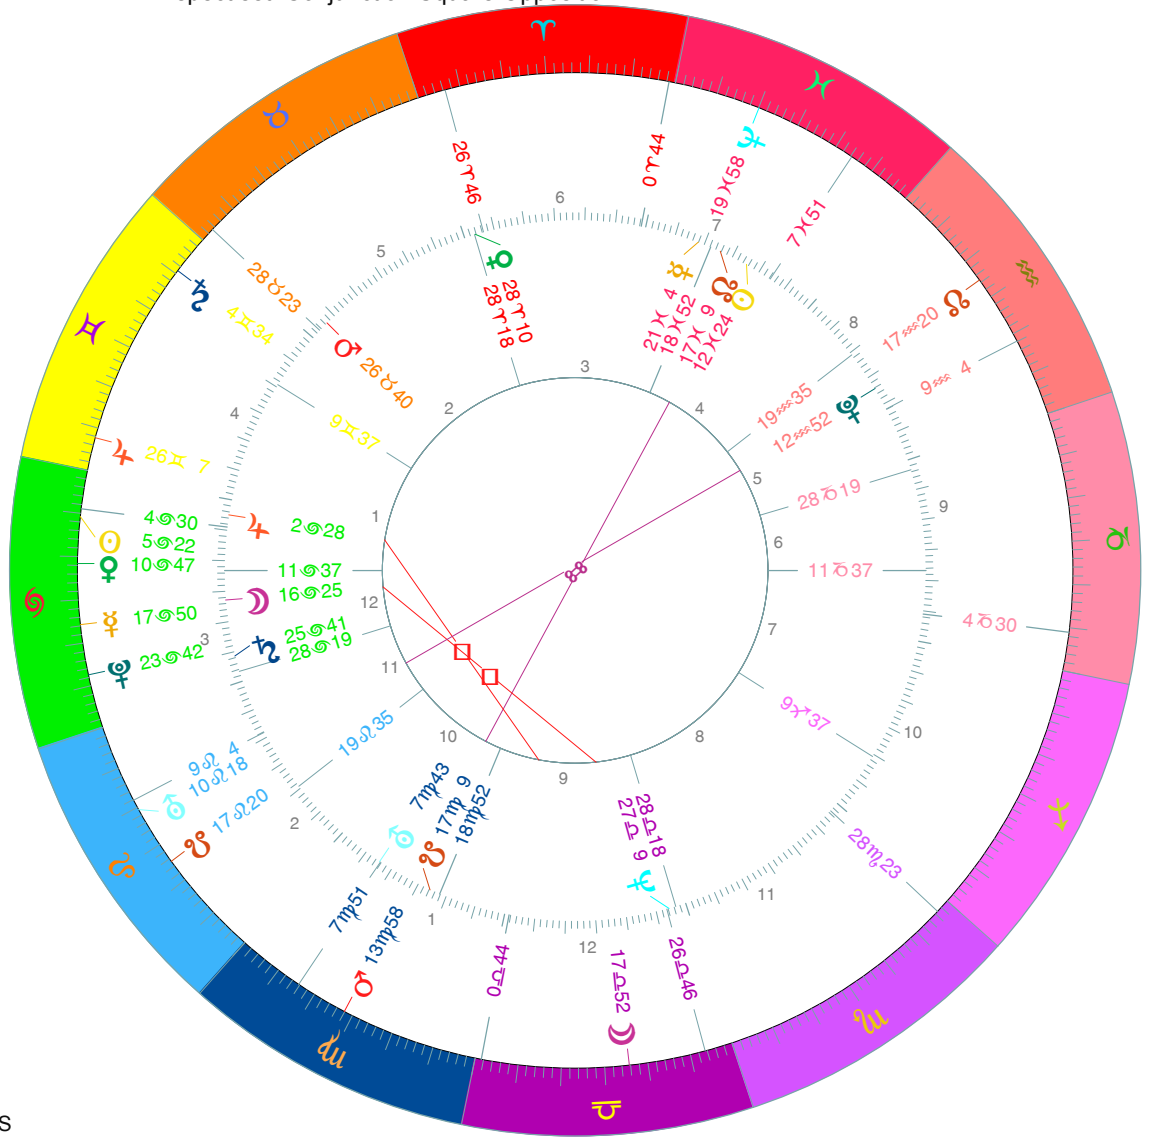

# Comparison Chart

Outer - Geocentric  
 Birth of (St.) Elisabeth of Hungary (V. \*)  
 At Sarospatak, Latitude 48N19', Longitude 21E34'  
 Date: Thursday, 5/JUL/1207, Julian  
 Time: 12: 0, Local Time  
 Sidereal Time 7:18:54, Vernal Point 16X18'13"

Inner - Geocentric  
 Death of Novalis  
 At Weissenfels, Germany, Latitude 51N12', Longitude 11E58'  
 Date: Wednesday, 25/MAR/1801, Gregorian  
 Time: 12:30, Local Time  
 Sidereal Time 24:39:48, Vernal Point 8X 2' 1"

PI	Position	R	Position	R
☉	5♉22		12♋24	
☽	17♌52		16♍25	
☿	17♍50		21♎4	R
♀	10♍47		28♎10	
♁	13♎58		26♏40	
♃	26♐7		2♑28	
♅	4♐34		25♑41	R
♁	10♑18		7♒43	R
♄	19♒58	R	27♓9	R
♆	23♓42		12♈52	
♁	17♈20		17♉9	
♂	17♉20		17♊9	

Cross Aspects

	☉	☽	☿	♀	♁	♃	♅	♁	♄	♆	A	M
☉												
☽		☐ 1°27'										
☿		♁ 1°24'										
♀											♁ 0°50'	
♁												♁ 1°35'
♃												
♅												
♁												
♄												
♆												
♁			♁ 1°6'									♁ 1°6'
♄												
♆												
♁												
A												
M												