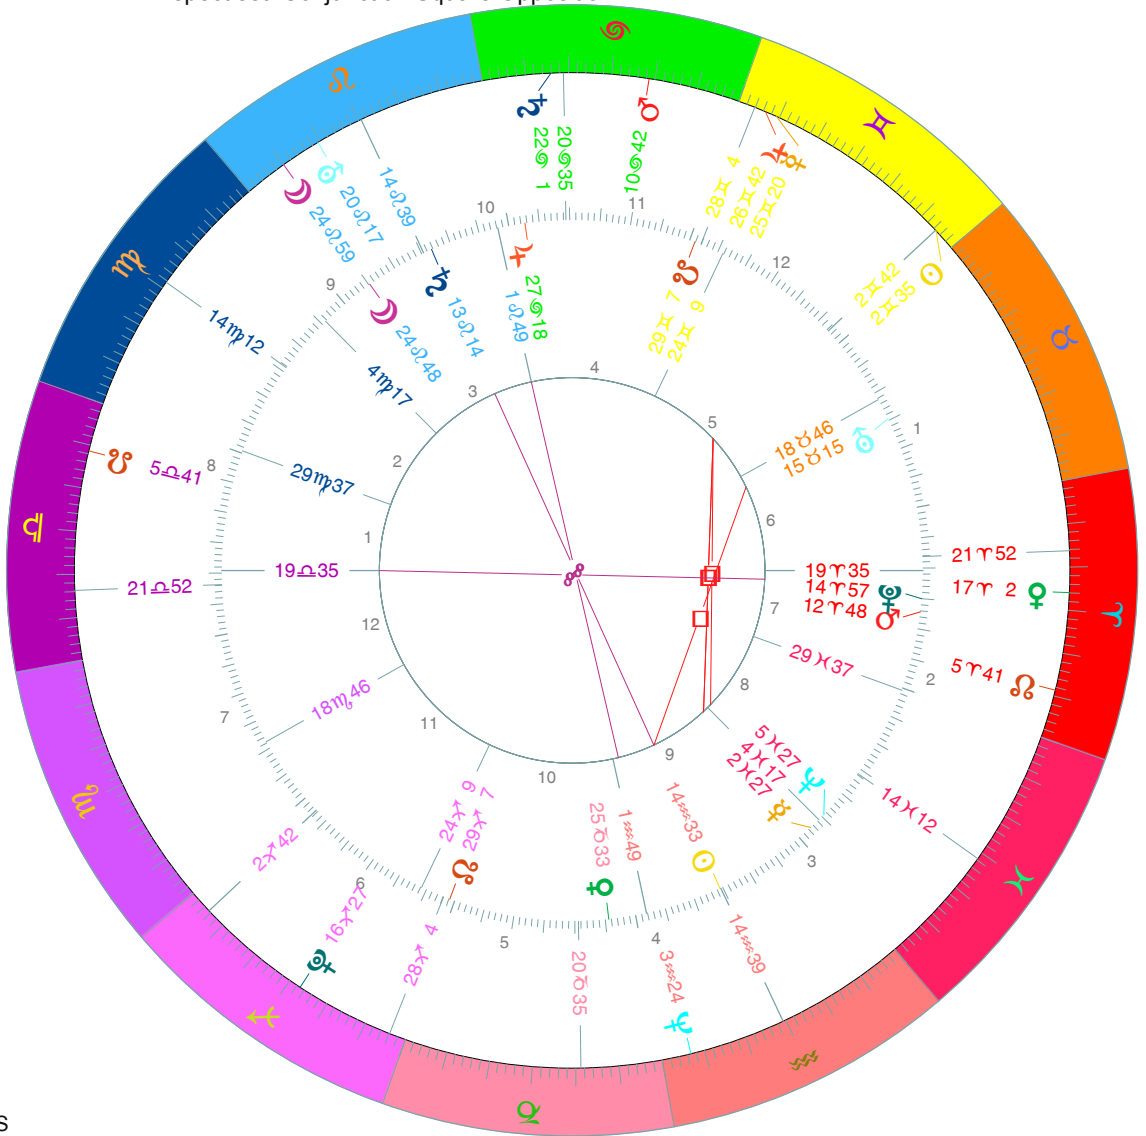

Comparison Chart

Outer - Geocentric
Pentecost (Whitsun) of Descent of Holy Spirit
At Mt. Zion, Latitude 31N46', Longitude 35E14'
Date: Sunday, 24/MAY/33, Julian
Time: 5: 0, Local Time
Sidereal Time 20:58:19, Vernal Point 2♊35'39"

Inner - Geocentric
Birth of Rudolf Steiner (V. ^)
At Kraljavec/Yugoslavia, Latitude 46N22', Longitude 16E39'
Date: Monday, 25/FEB/1861, Gregorian
Time: 23:25, Local Time
Sidereal Time 9:47:41, Vernal Point 7♋11'52"

PI	Position	R	Position	R
☉	2♊35		14♋33	
☾	24♌59		24♌48	
☿	25♌20		2♋27	
♀	17♎2		25♏33	
♁	10♏42		12♎48	
♃	26♌42		27♍18	R
♅	22♍1		13♌14	R
♁	20♌17		15♏15	
♃	3♋24	R	5♋27	
♁	16♋27	R	14♎57	
♁	5♎41		29♋7	
♁	5♎41		29♌7	

House System: Placidus, Zodiac: Sidereal SVP
Aspect set: Conjunction/Square/Opposition

	Houses	Houses
1	2♊42	19♎35
2	21♎52	29♎37
3	14♋12	4♎17
4	14♋39	1♌49
5	20♏35	24♌9
6	28♋4	18♏46
7	2♋42	19♎35
8	21♎52	29♋37
9	14♎12	4♋17
10	14♌39	1♋49
11	20♍35	24♋9
12	28♌4	18♎46

Cross Aspects

	☉	☾	☿	♀	♁	♃	♅	♁	A	M
☉			☐ 0° 7'					☐ 2° 53'		
☾		♁ 0° 11'								
☿										
♀								♁ 2° 5'	♁ 2° 32'	
♁										
♃										
♅										
♁										♁ 1° 34'
A			☐ 0° 15'							
M	♁ 0° 7'					♁ 1° 25'	☐ 0° 36'