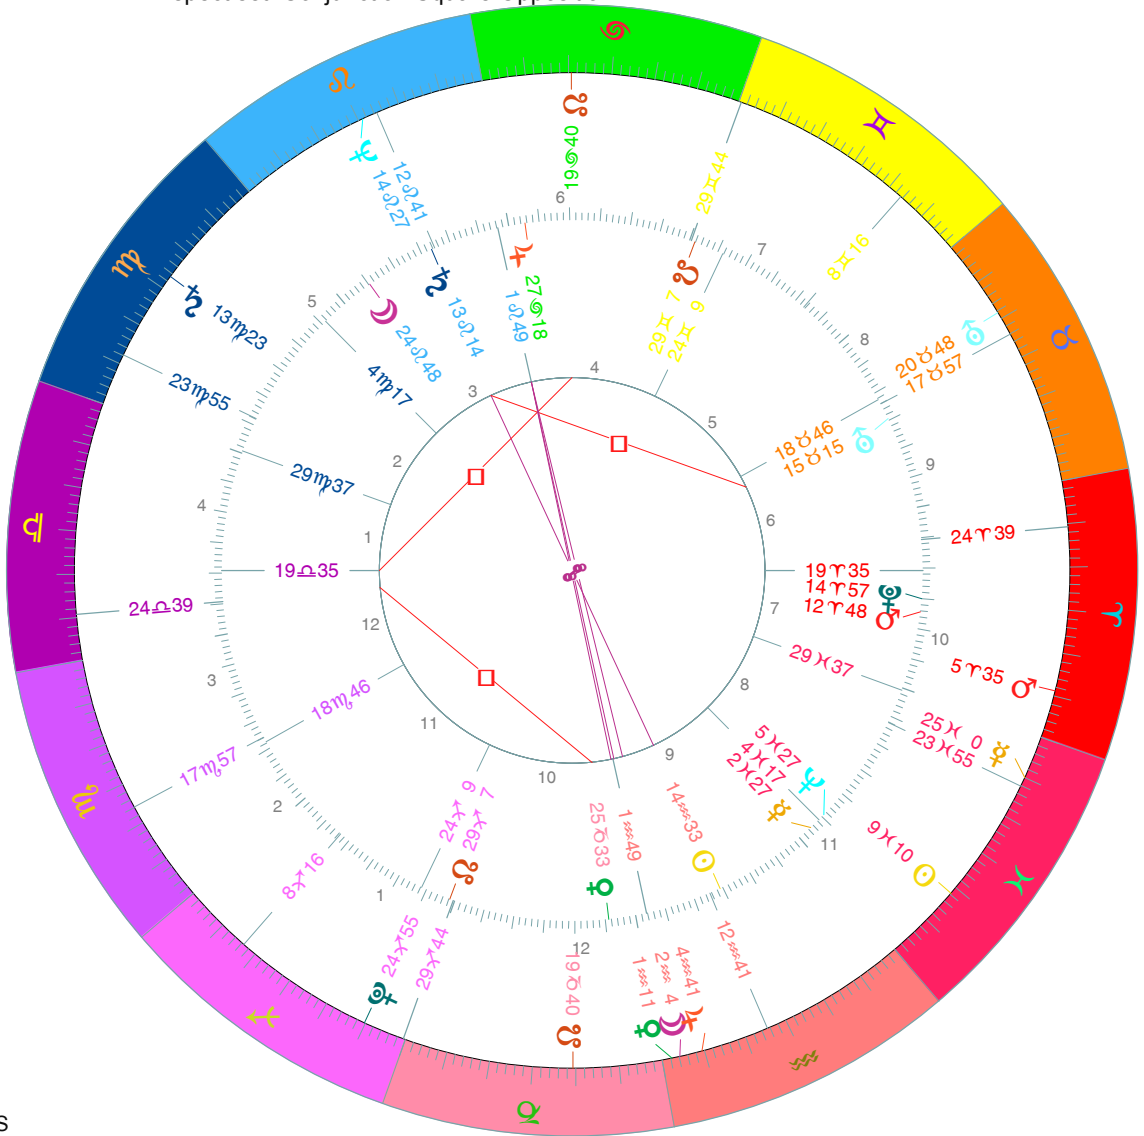

Comparison Chart

Outer - Geocentric
Death of (St.) Thomas Aquinas (V. +)
At Fossanova, Latitude 40N50', Longitude 14E15'
Date: Wednesday, 7/MAR/1274, Julian
Time: 3: 0, Local Time
Sidereal Time 14:27:25, Vernal Point 15 X 22'33"

Inner - Geocentric
Birth of Rudolf Steiner (V. ^)
At Kraljavec/Yugoslavia, Latitude 46N22', Longitude 16E39'
Date: Monday, 25/FEB/1861, Gregorian
Time: 23:25, Local Time
Sidereal Time 9:47:41, Vernal Point 7 X 11'52"

PI	Position	R	Position	R
☉	9 X 10		14 ♋ 33	
☾	2 ♋ 4		24 ♈ 48	
☿	25 X 0		2 X 27	
♀	1 ♋ 11		25 ♂ 33	
♂	5 ♀ 35		12 ♀ 48	
♃	4 ♋ 41		27 ☉ 18 R	
♅	13 ♍ 23 R		13 ♈ 14 R	
♁	20 ♂ 48		15 ♂ 15	
♂	14 ♈ 27 R		5 X 27	
♀	24 X 55		14 ♀ 57	
♁	19 ☉ 40		29 X 7	
♂	19 ♂ 40		29 ♀ 7	

House System: Placidus, Zodiac: Sidereal SVP
Aspect set: Conjunction/Square/Opposition

	Houses	Houses
1	29 X 44	19 ♎ 35
2	8 X 16	29 ♍ 37
3	17 ♎ 57	4 ♍ 17
4	24 ♎ 39	1 ♈ 49
5	23 ♍ 55	24 ♀ 9
6	12 ♈ 41	18 ♂ 46
7	29 ♀ 44	19 ♀ 35
8	8 ♀ 16	29 X 37
9	17 ♂ 57	4 X 17
10	24 ♀ 39	1 ♋ 49
11	23 X 55	24 X 9
12	12 ♋ 41	18 ♎ 46

Cross Aspects

	☉	☾	☿	♀	♂	♃	♅	♁	A	M
☉									♂ 3°43'	
☾										♂ 0°15'
☿										♂ 0°38'
♀										♂ 2°52'
♂										
♃										
♅										
♁	♂ 0°6'					♂ 1°12'	♂ 0°48'			
A									♂ 0°5'	
M									♂ 0°37'	
										♂ 0°55'