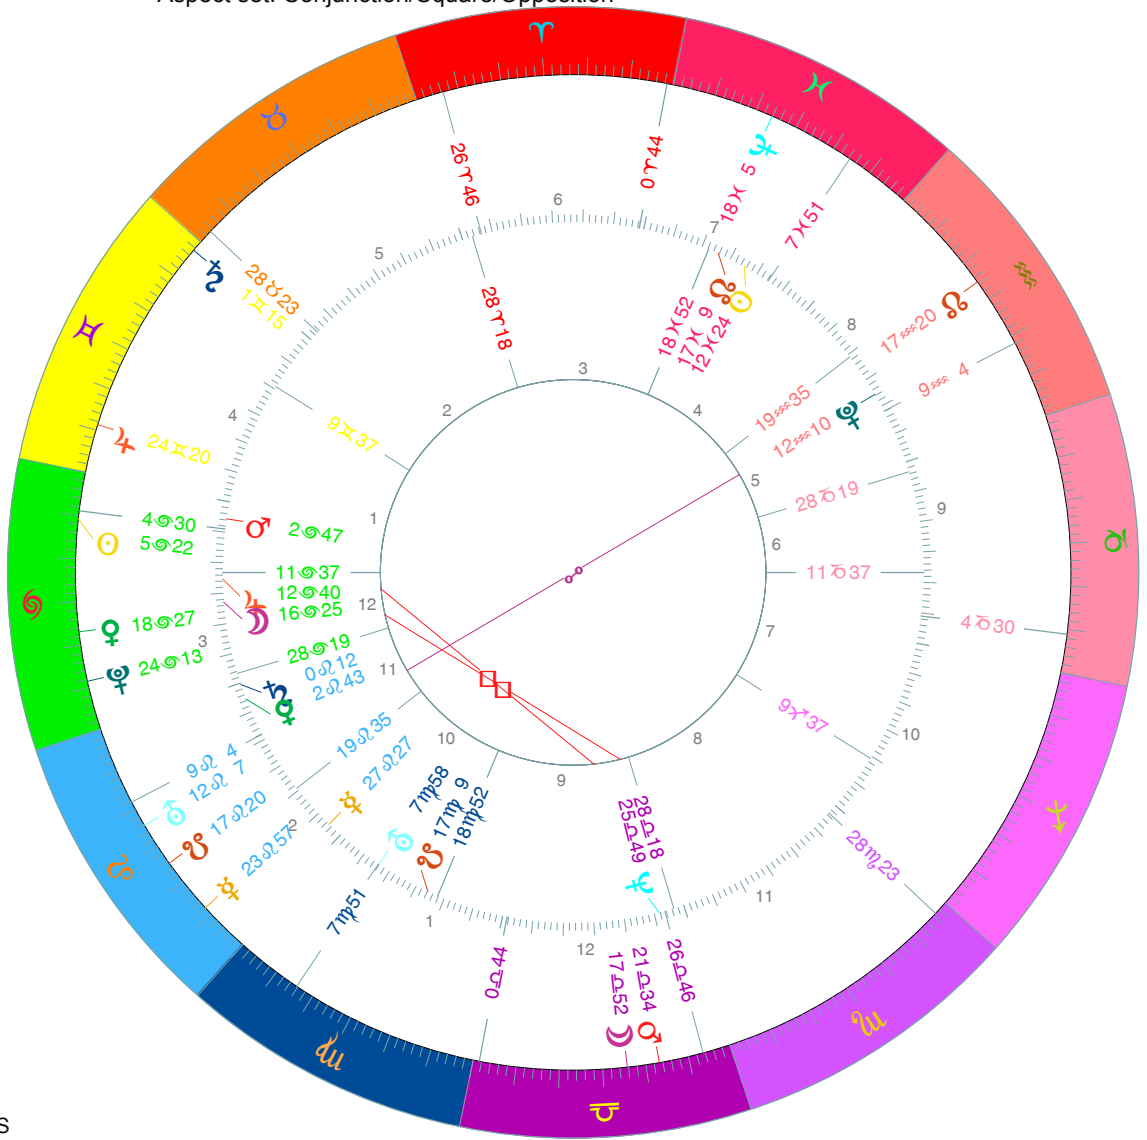

Comparison Chart

Outer - Tychonic
 Birth of (St.) Elisabeth of Hungary (V. *)
 At Sarospatak, Latitude 48N19', Longitude 21E34'
 Date: Thursday, 5/JUL/1207, Julian
 Time: 12: 0, Local Time
 Sidereal Time 7:18:54, Vernal Point 16X18'13"

Inner - Tychonic
 Death of Novalis
 At Weissenfels, Germany, Latitude 51N12', Longitude 11E58'
 Date: Wednesday, 25/MAR/1801, Gregorian
 Time: 12:30, Local Time
 Sidereal Time 24:39:48, Vernal Point 8X 2' 1"

PI	Position	R	Position	R
☉	5♉22		12♈24	
☾	17♌52		16♉25	
☿	23♌57		27♌27	
♀	18♉27		2♌43	
♂	21♌34		2♉47	
♃	24♈20		12♉40	
♅	1♈15		0♌12	
♁	12♌7		7♎58	
♆	18♈5		25♌49	
♇	24♉13		12♎10	
♄	17♎20		17♈9	
♃	17♌20		17♎9	

Cross Aspects

	☉	☾	☿	♀	♂	♃	♅	♆	♇	♄	A	M
☉					♂ 2°35'							
☾		☐ 1°27'										
☿												
♀			♂ 2° 2'									
♂												
♃												
♅												
♆												
♇												
♄												
A												
M												