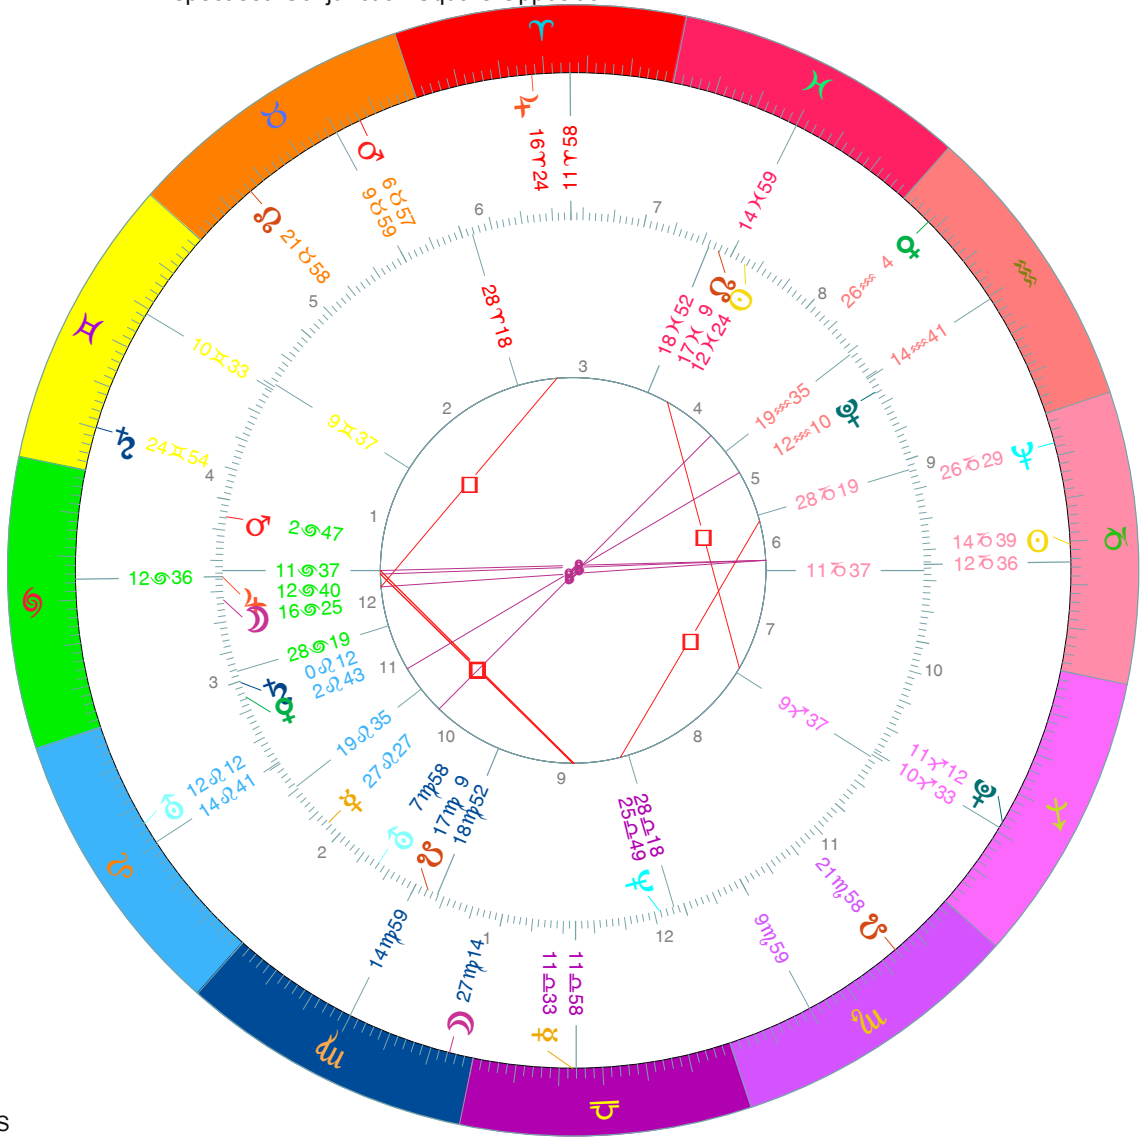

Comparison Chart

Outer - Tychonic
 Death of John the Baptist (V. +)
 At Machaerus, Latitude 31N35', Longitude 35E40'
 Date: Thursday, 4/JAN/31, Julian
 Time: 0: 0, Local Time
 Sidereal Time 6:43:30, Vernal Point 2 ♈ 37'38"

Inner - Tychonic
 Death of Novalis
 At Weissenfels, Germany, Latitude 51N12', Longitude 11E58'
 Date: Wednesday, 25/MAR/1801, Gregorian
 Time: 12:30, Local Time
 Sidereal Time 24:39:48, Vernal Point 8 ♉ 2' 1"

PI	Position	R	Position	R
☉	14 ♂ 39		12 ♃ 24	
☾	27 ♎ 14		16 ♁ 25	
☿	11 ♌ 33		27 ♈ 27	
♀	26 ♎ 4		2 ♈ 43	
♂	6 ♂ 57		2 ♁ 47	
♃	16 ♀ 24		12 ♁ 40	
♄	24 ♃ 54		0 ♈ 12	
♅	12 ♈ 12		7 ♎ 58	
♀	26 ♂ 29		25 ♌ 49	
♁	11 ♃ 12		12 ♎ 10	
♂	21 ♂ 58		17 ♃ 9	
♎	21 ♎ 58		17 ♎ 9	

House System: Placidus, Zodiac: Sidereal SVP
 Aspect set: Conjunction/Square/Opposition

Cross Aspects

	☉	☾	☿	♀	♂	♃	♄	♅	♀	♁	M
☉		♁ 1°47'				♁ 1°58'					♁ 3°2'
☾											♁ 0°4'
☿						♁ 1°8'					
♀			♁ 1°23'								
♂											
♃		♁ 0°1'									
♄											
♅									♁ 0°2'		
♀									♁ 0°41'		
♁	♁ 1°12'										
A						♁ 0°42'					♁ 0°22'
M		♁ 3°49'				♁ 0°4'					♁ 1°0'