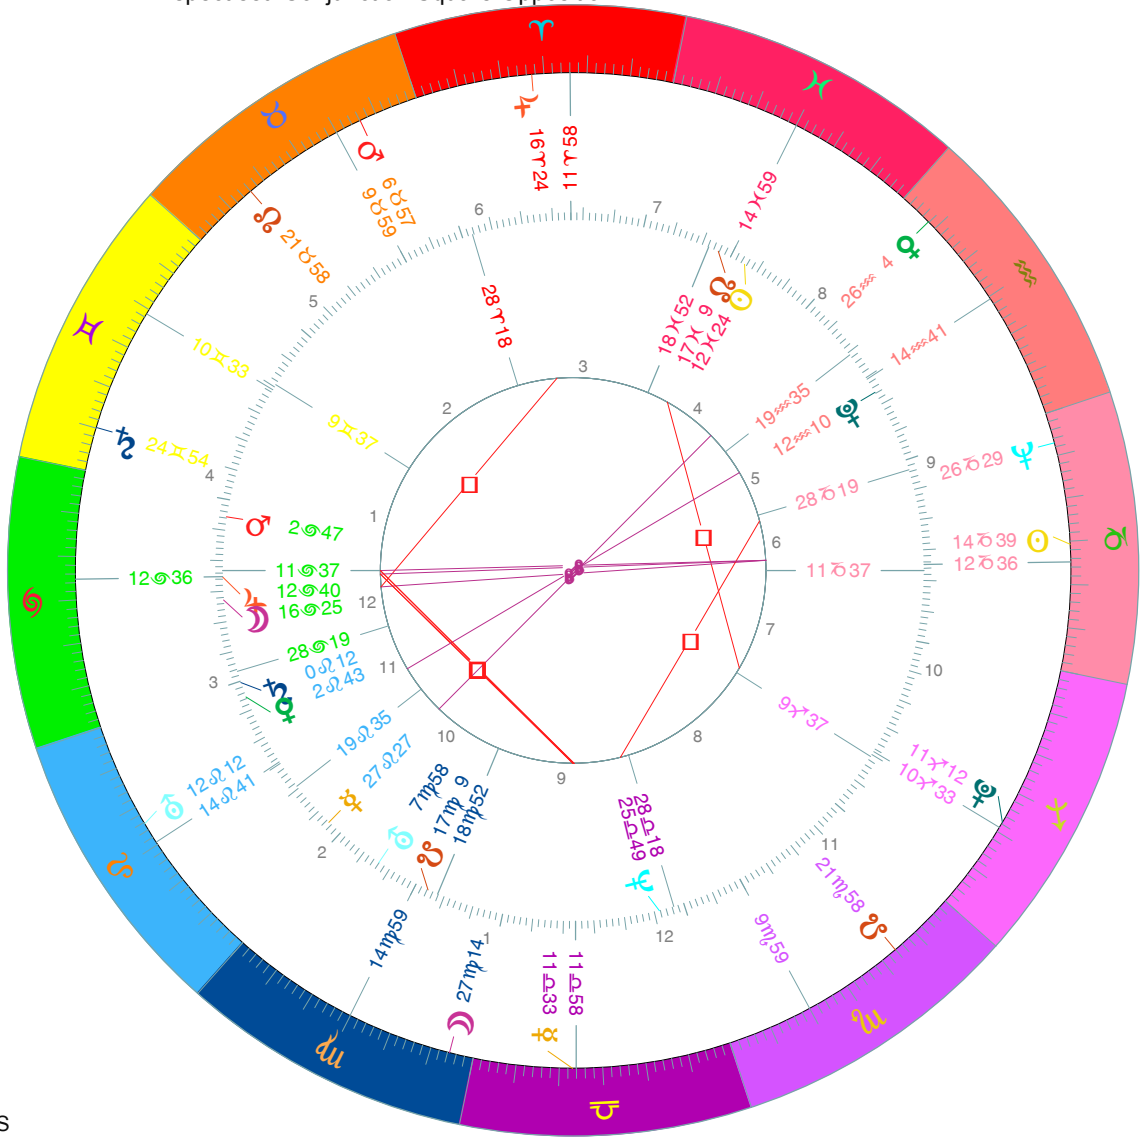

Comparison Chart

Outer - Tychonic
 Death of John the Baptist (V. +)
 At Machaerus, Latitude 31N35', Longitude 35E40'
 Date: Thursday, 4/JAN/31, Julian
 Time: 0:0, Local Time
 Sidereal Time 6:43:30, Vernal Point 2♈37'38"

Inner - Tychonic
 Death of Novalis
 At Weissenfels, Germany, Latitude 51N12', Longitude 11E58'
 Date: Wednesday, 25/MAR/1801, Gregorian
 Time: 12:30, Local Time
 Sidereal Time 24:39:48, Vernal Point 8♋2'1"

PI	Position	R	Position	R
☉	14♌39		12♋24	
☾	27♍14		16♎25	
☿	11♌33		27♏27	
♀	26♌4		2♏43	
♂	6♌57		2♏47	
♃	16♈24		12♎40	
♅	24♌54		0♏12	
♁	12♏12		7♍58	
♃	26♌29		25♌49	
♁	11♈12		12♌10	
♁	21♌58		17♋9	
♁	21♍58		17♍9	

Cross Aspects

	☉	☾	☿	♀	♂	♃	♅	♁	♁	A	M
☉		♁ 1°47'				♁ 1°58'				♁ 3°2'	
☾											♁ 0°4'
☿						♁ 1°8'					
♀			♁ 1°23'								
♂											
♃		♁ 0°1'									
♅											
♁							♁ 0°2'				
♁							♁ 0°41'				
♁	♁ 1°12'										
A						♁ 0°42'				♁ 0°22'	
M		♁ 3°49'				♁ 0°4'				♁ 1°0'	