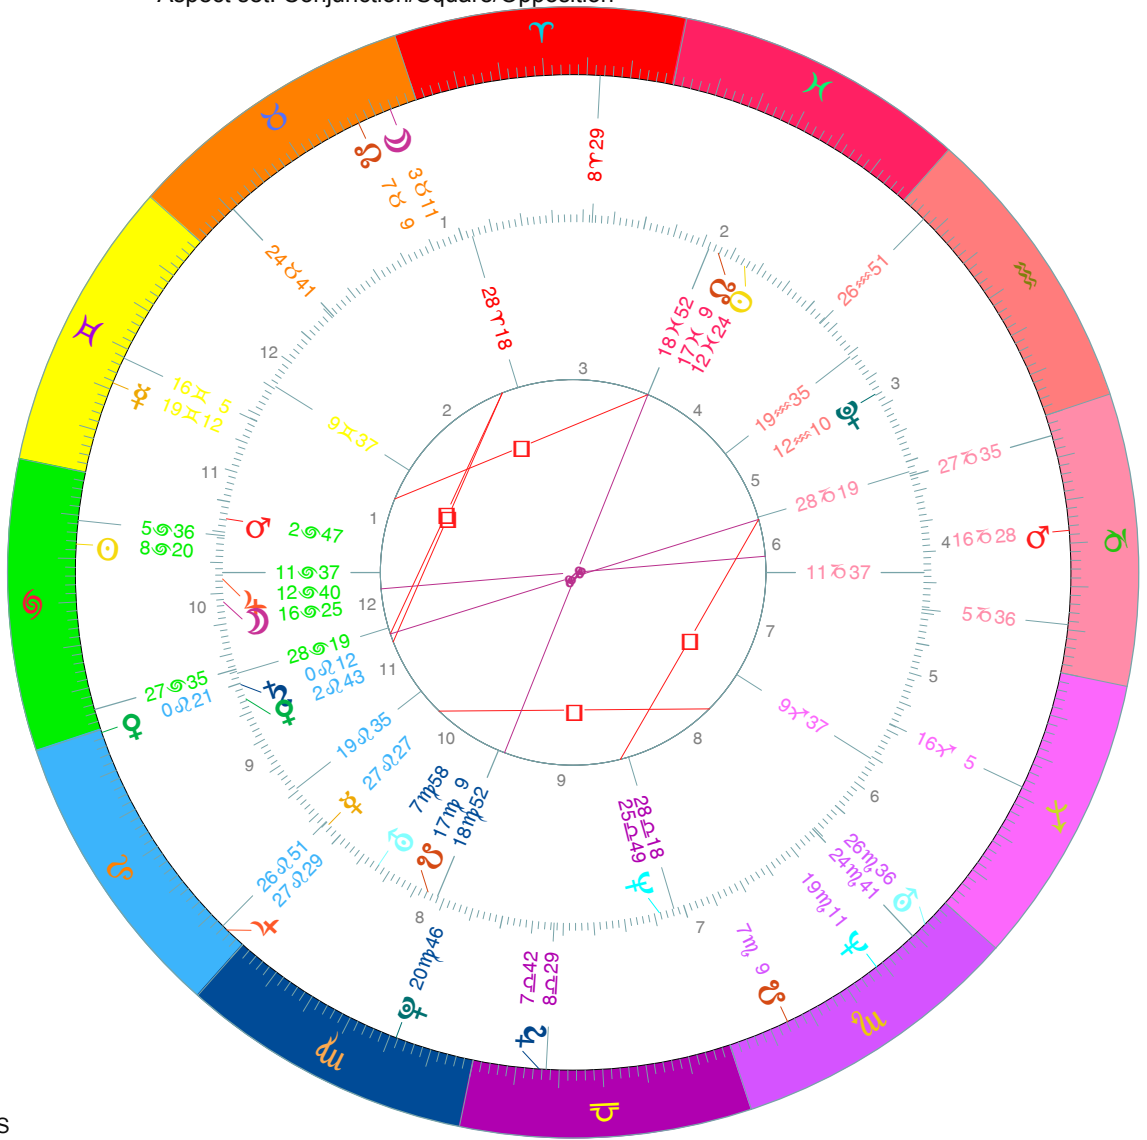

Comparison Chart

Outer - Tychonic
Conception of Raphael

Inner - Tychonic
Death of Novalis

At Urbino, Latitude 43N43', Longitude 12E38'
Date: Wednesday, 10/JUL/1482, Julian
Time: 1:24, Local Time
Sidereal Time 21:10:22, Vernal Point 12 X 28'31"

At Weissenfels, Germany, Latitude 51N12', Longitude 11E58'
Date: Wednesday, 25/MAR/1801, Gregorian
Time: 12:30, Local Time
Sidereal Time 24:39:48, Vernal Point 8 X 2' 1"

PI	Position	R	Position	R
☉	8♉20		12♈24	
☾	3♊11		16♉25	
☿	19♋12		27♈27	
♀	0♌21		2♌43	
♁	16♍28		2♍47	
♃	27♎29		12♎40	
♅	7♏42		0♏12	
♁	26♐36		7♐58	
♆	19♑11		25♏49	
♇	20♒46		12♑10	
♄	7♃9		17♋9	
♃	7♌9		17♌9	

House System: Placidus, Zodiac: Sidereal SVP
Aspect set: Conjunction/Square/Opposition

	Houses	Houses
1	24♊41	11♉37
2	8♋29	9♋37
3	26♌51	28♋18
4	27♍35	18♌52
5	5♎36	19♌35
6	16♏5	28♍19
7	24♐41	11♎37
8	8♑29	9♏37
9	26♒51	28♏18
10	27♓35	18♐52
11	5♈36	19♏35
12	16♉5	28♉19

Cross Aspects	☉	☾	☿	♀	♁	♃	♅	♁	♆	♇	A	M
☉						♁ 4°20'					♁ 3°17'	
☾				☐ 0°27'			☐ 2°58'					
☿												☐ 0°21'
♀				♁ 2°22'			♁ 0°9'					
♁						♁ 0°3'						
♃				♁ 0°1'								
♅												
♁				☐ 0°51'								
♆												♁ 1°54'
♇												
A												
M							♁ 2°37'					☐ 1°47'