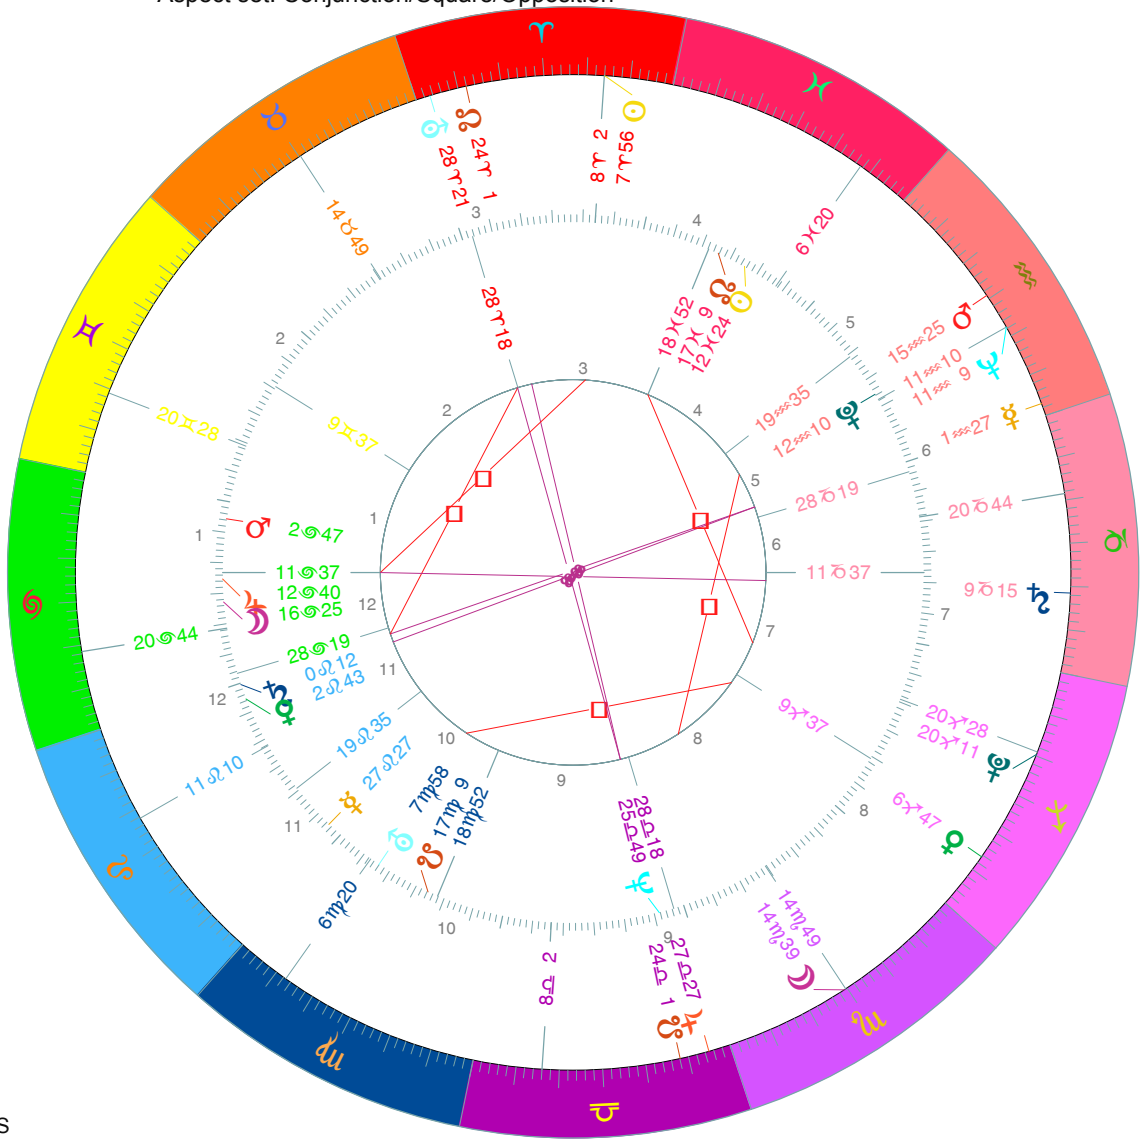

Comparison Chart

Outer - Tychonic
Death of Raphael (V. *)
At Rome, Italy, Latitude 41N53', Longitude 12E30'
Date: Friday, 6/APR/1520, Julian
Time: 12: 0, Local Time
Sidereal Time 1:36:42, Vernal Point 11 X 56'59"

Inner - Tychonic
Death of Novalis
At Weissenfels, Germany, Latitude 51N12', Longitude 11E58'
Date: Wednesday, 25/MAR/1801, Gregorian
Time: 12:30, Local Time
Sidereal Time 24:39:48, Vernal Point 8 X 2' 1"

PI	Position	R	Position	R
☉	7♄56		12♂24	
☾	14♊39		16♁25	
☿	1♊27		27♁27	
♀	6♄47		2♁43	
♂	15♊25		2♁47	
♃	27♄27		12♁40	
♅	9♁15		0♁12	
♁	28♄21		7♊58	
♂	11♊9		25♄49	
♆	20♄11		12♊10	
♁	24♄1		17♄9	
♂	24♄1		17♊9	

House System: Placidus, Zodiac: Sidereal SVP
Aspect set: Conjunction/Square/Opposition

	Houses	Houses
1	20♁44	11♁37
2	20♄28	9♄37
3	14♁49	28♄18
4	8♄2	18♄52
5	6♄20	19♊35
6	11♊10	28♁19
7	20♁44	11♁37
8	20♄28	9♄37
9	14♄49	28♄18
10	8♄2	18♄52
11	6♄20	19♁35
12	11♁10	28♁19

Cross Aspects

	☉	☾	☿	♀	♂	♃	♅	♆	♁	M
☉										☐ 3°40'
☾									☐ 2°29'	
☿				♂ 1°16'		♂ 1°15'				
♀							☐ 1°11'			
♂								♂ 1°38'		
♃									♂ 2°22'	
♅							☐ 1°52'	♂ 2°32'		
♆									♂ 1°1'	
♁										☐ 1°19'
M										♂ 1°48'