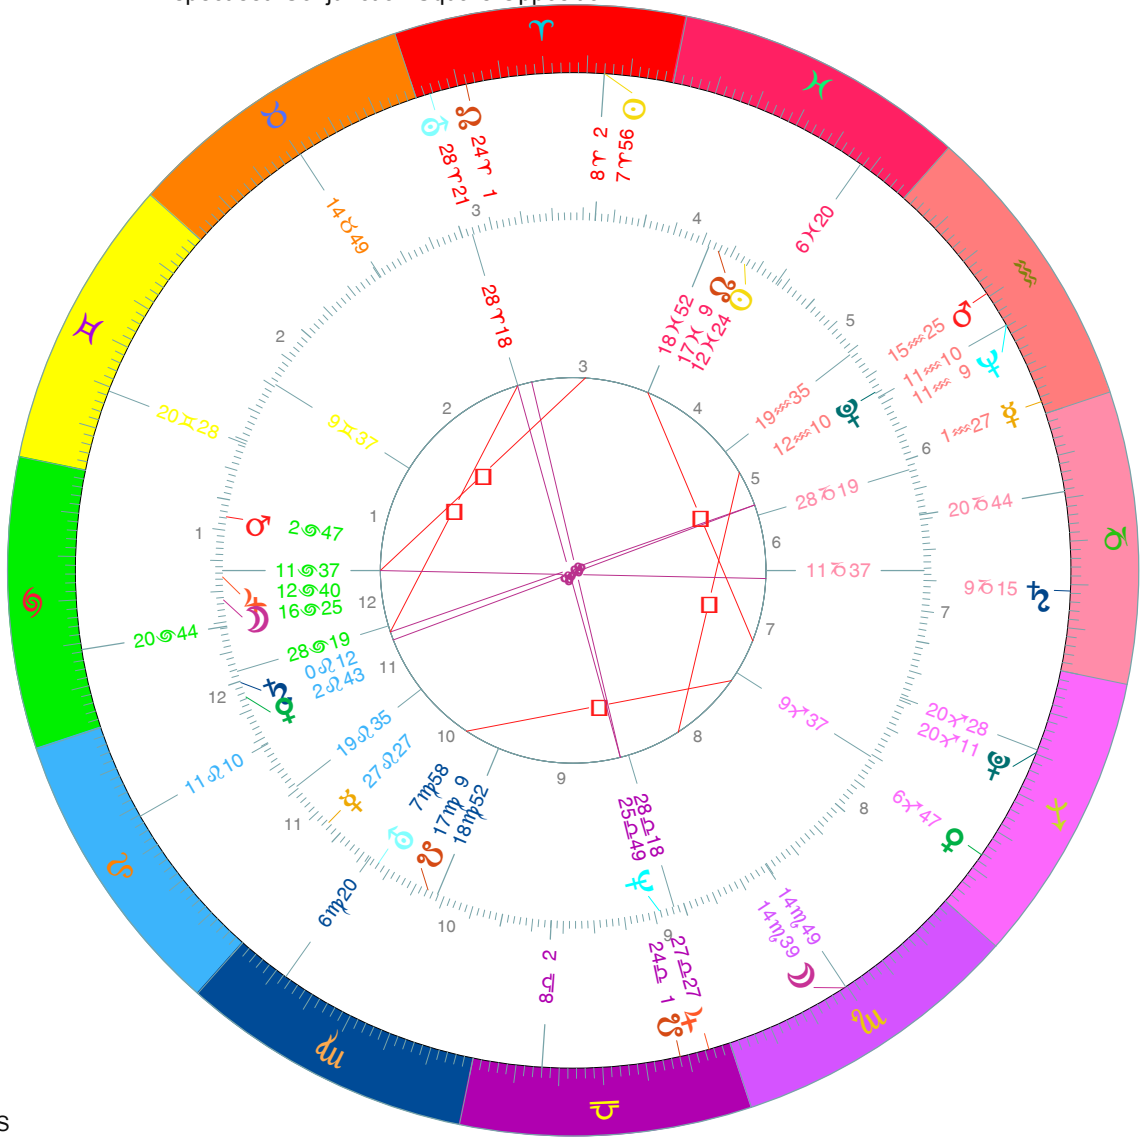

Comparison Chart

Outer - Tychonic
Death of Raphael (V. *)
At Rome, Italy, Latitude 41N53', Longitude 12E30'
Date: Friday, 6/APR/1520, Julian
Time: 12: 0, Local Time
Sidereal Time 1:36:42, Vernal Point 11 X 56'59"

Inner - Tychonic
Death of Novalis
At Weissenfels, Germany, Latitude 51N12', Longitude 11E58'
Date: Wednesday, 25/MAR/1801, Gregorian
Time: 12:30, Local Time
Sidereal Time 24:39:48, Vernal Point 8 X 2' 1"

PI	Position	R	Position	R
☉	7♄56		12♃24	
☾	14♊39		16♉25	
☿	1♊27		27♈27	
♀	6♃47		2♈43	
♂	15♊25		2♉47	
♃	27♄27		12♉40	
♅	9♄15		0♈12	
♁	28♃21		7♊58	
♂	11♊9		25♄49	
♆	20♃11		12♊10	
♁	24♃1		17♃9	
♂	24♄1		17♊9	

House System: Placidus, Zodiac: Sidereal SVP
Aspect set: Conjunction/Square/Opposition

	Houses	Houses
1	20♉44	11♉37
2	20♋28	9♋37
3	14♄49	28♃18
4	8♃2	18♃52
5	6♃20	19♊35
6	11♊10	28♄19
7	20♄44	11♄37
8	20♃28	9♃37
9	14♊49	28♄18
10	8♄2	18♊52
11	6♊20	19♈35
12	11♈10	28♉19

Cross Aspects

	☉	☾	☿	♀	♂	♃	♅	♁	♂	♁	M
☉											☐ 3°40'
☾										☐ 2°29'	
☿				♁ 1°16'		♁ 1°15'					
♀							☐ 1°11'				
♂								♁ 1°38'			
♃										♁ 2°22'	
♅							☐ 1°52'	♁ 2°32'			
♁									♁ 1° 1'		
♂											☐ 1°19'
♁								♁ 1°48'			
M