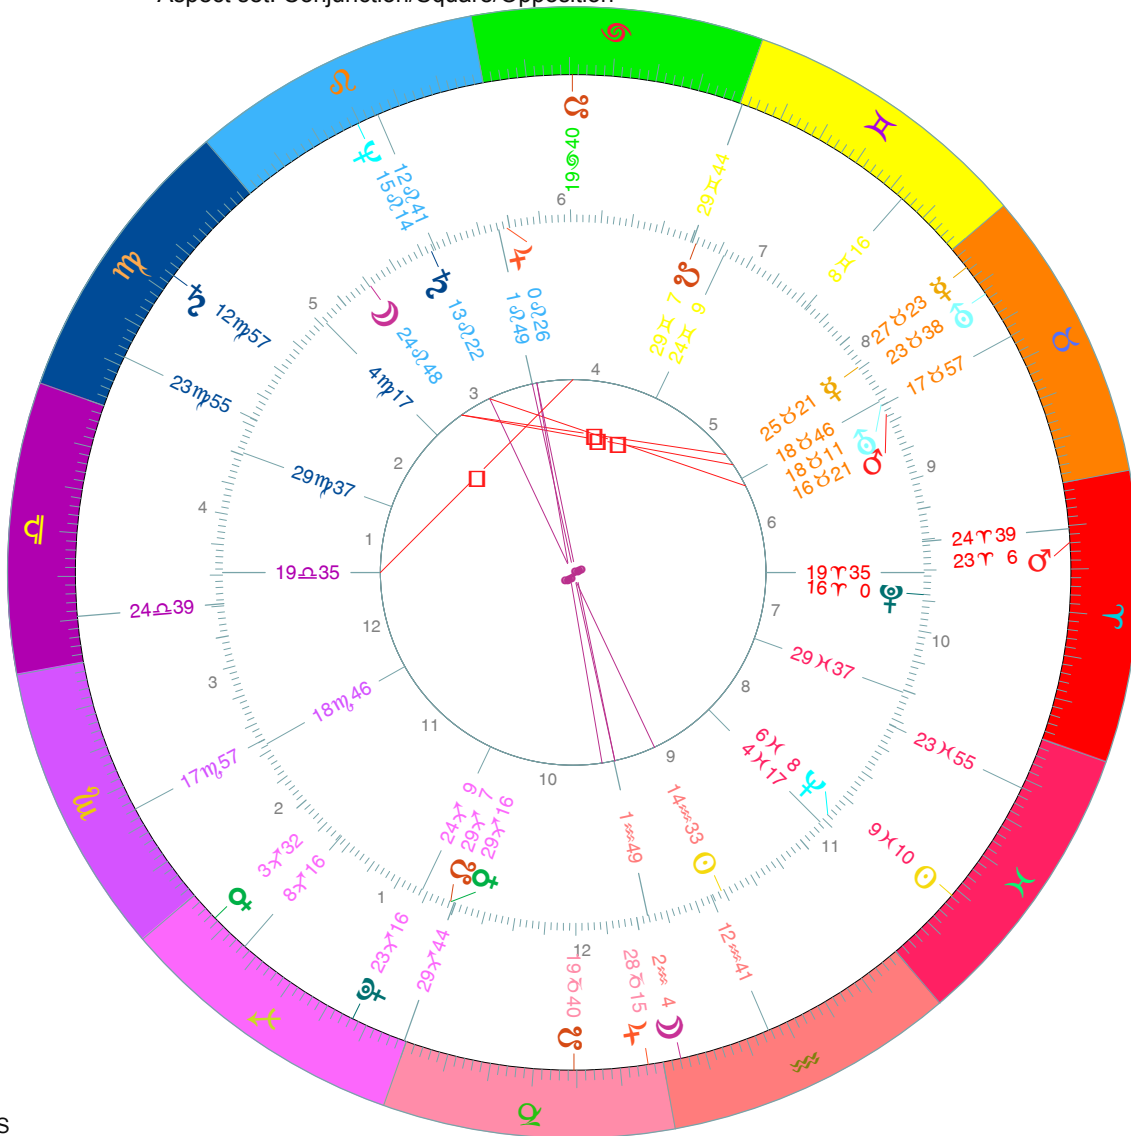

Comparison Chart

Outer - Tychonic
 Death of (St.) Thomas Aquinas (V. +)
 At Fossanova, Latitude 40N50', Longitude 14E15'
 Date: Wednesday, 7/MAR/1274, Julian
 Time: 3: 0, Local Time
 Sidereal Time 14:27:25, Vernal Point 15 X 22'33"

Inner - Tychonic
 Birth of Rudolf Steiner (V. ^)
 At Kraljavec/Yugoslavia, Latitude 46N22', Longitude 16E39'
 Date: Monday, 25/FEB/1861, Gregorian
 Time: 23:25, Local Time
 Sidereal Time 9:47:41, Vernal Point 7 X 11'52"

PI	Position	R	Position	R
☉	9 X 10		14 ♉ 33	
☾	2 ♉ 4		24 ♈ 48	
☿	27 ♂ 23		25 ♂ 21	
♀	3 X 32		29 X 16	
♂	23 ♀ 6		16 ♂ 21	
♃	28 ♂ 15		0 ♈ 26	
♅	12 ♍ 57		13 ♈ 22	
♁	23 ♂ 38		18 ♂ 11	
♂	15 ♈ 14		6 X 8	
♆	23 X 16		16 ♀ 0	
♁	19 ♂ 40		29 X 7	
♂	19 ♂ 40		29 ♀ 7	

House System: Placidus, Zodiac: Sidereal SVP
 Aspect set: Conjunction/Square/Opposition

	Houses	Houses
1	29 X 44	19 ♈ 35
2	8 X 16	29 ♍ 37
3	17 ♎ 57	4 ♎ 17
4	24 ♈ 39	1 ♈ 49
5	23 ♍ 55	24 ♀ 9
6	12 ♈ 41	18 ♂ 46
7	29 ♀ 44	19 ♀ 35
8	8 ♀ 16	29 X 37
9	17 ♂ 57	4 X 17
10	24 ♀ 39	1 ♉ 49
11	23 X 55	24 X 9
12	12 ♉ 41	18 ♎ 46