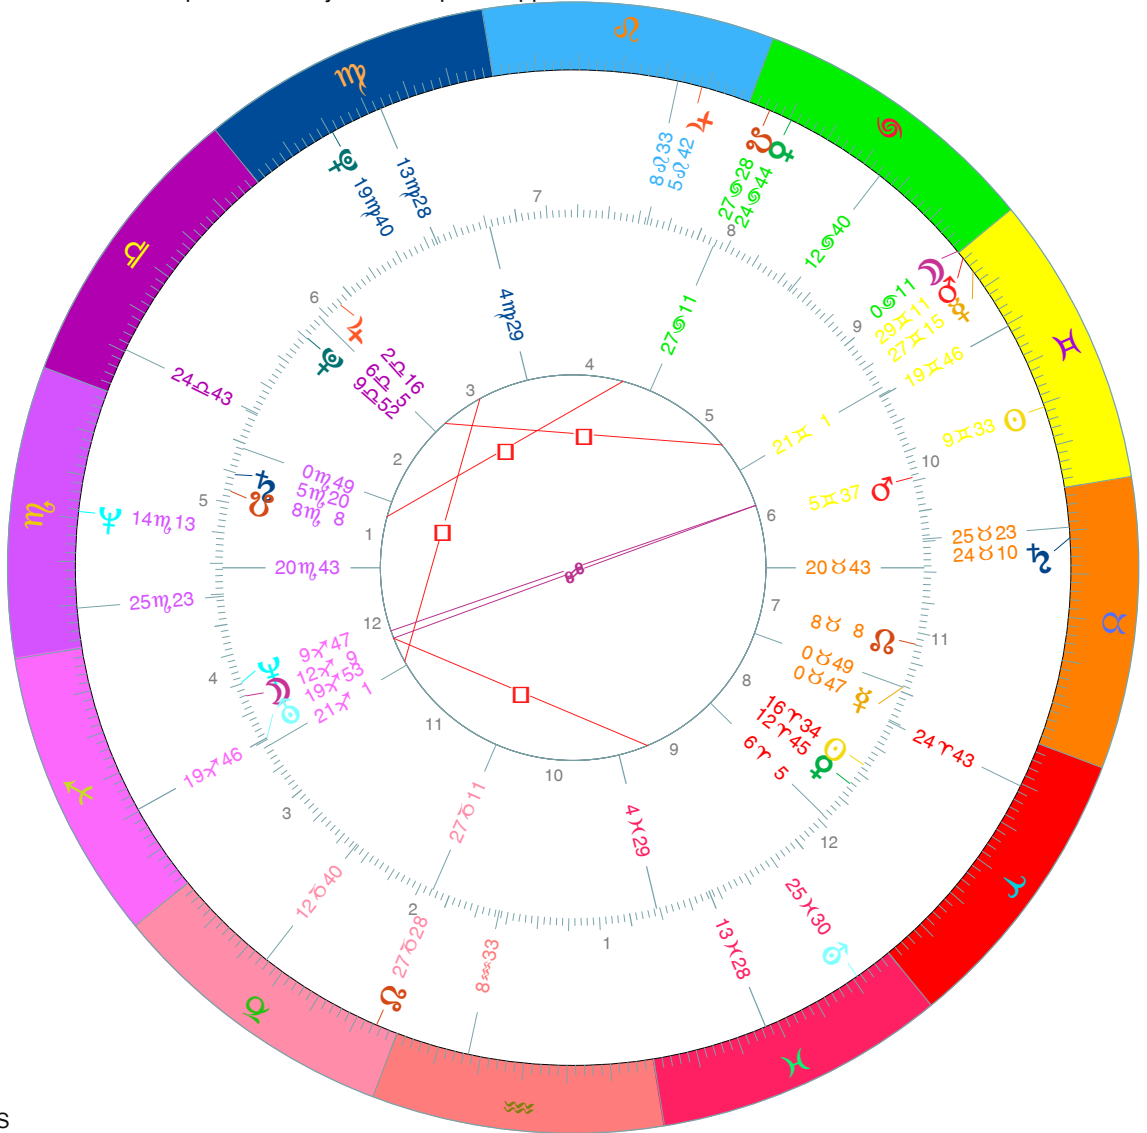

Comparison Chart

Outer - Geocentric
 Birth of John the Baptist (V. ^)
 At Jutta (Yattah), Latitude 31N32', Longitude 35E6'
 Date: Wednesday, 4/JUN/2 B.C., Julian
 Time: 0:37, Local Time
 Sidereal Time 17:15:23

Inner - Geocentric
 Birth of Raphael
 At Urbino/Italy, Latitude 43N44', Longitude 12E38'
 Date: Friday, 28/MAR/1483, Julian
 Time: 21:27, Local Time
 Sidereal Time 10:25:25

OUTER INNER

PI	Position	R	Position	R
☉	9♊33		16♊34	
☾	0♉11		12♊9	
☿	27♊15		0♉47	
♀	24♉44		12♊45	R
♂	29♊11		5♊37	
♃	5♊42		2♉16	R
♅	24♉10		5♊20	R
♁	25♊30		19♊53	R
♆	14♊13	R	9♊47	R
♇	19♊40		9♉52	R
♄	27♉28		8♉8	
♃	27♉28		8♊8	

House System: Placidus, Zodiac: Tropical
 Aspect set: Conjunction/Square/Opposition

	Houses	Houses
1	13♊28	20♊43
2	8♉33	0♊49
3	12♉40	6♉5
4	19♊46	4♊29
5	25♊23	27♉11
6	24♉43	21♊1
7	13♊28	20♉43
8	8♊33	0♉49
9	12♉40	6♊5
10	19♊46	4♊29
11	25♉23	27♉11
12	24♊43	21♊1

Cross Aspects

INNER PLANETS

	☉	☾	☿	♀	♂	♃	♅	♁	♆	♇	A	M
☉		♂ 2°36'			♂ 3°56'					♂ 0°14'		
☾						♁ 2°5'						
☿												
♀												
♂												
♃							♁ 0°23'					
♅										♁ 0°13'		
♁												
♆												
A		♁ 1°19'										
M										♂ 0°7'		