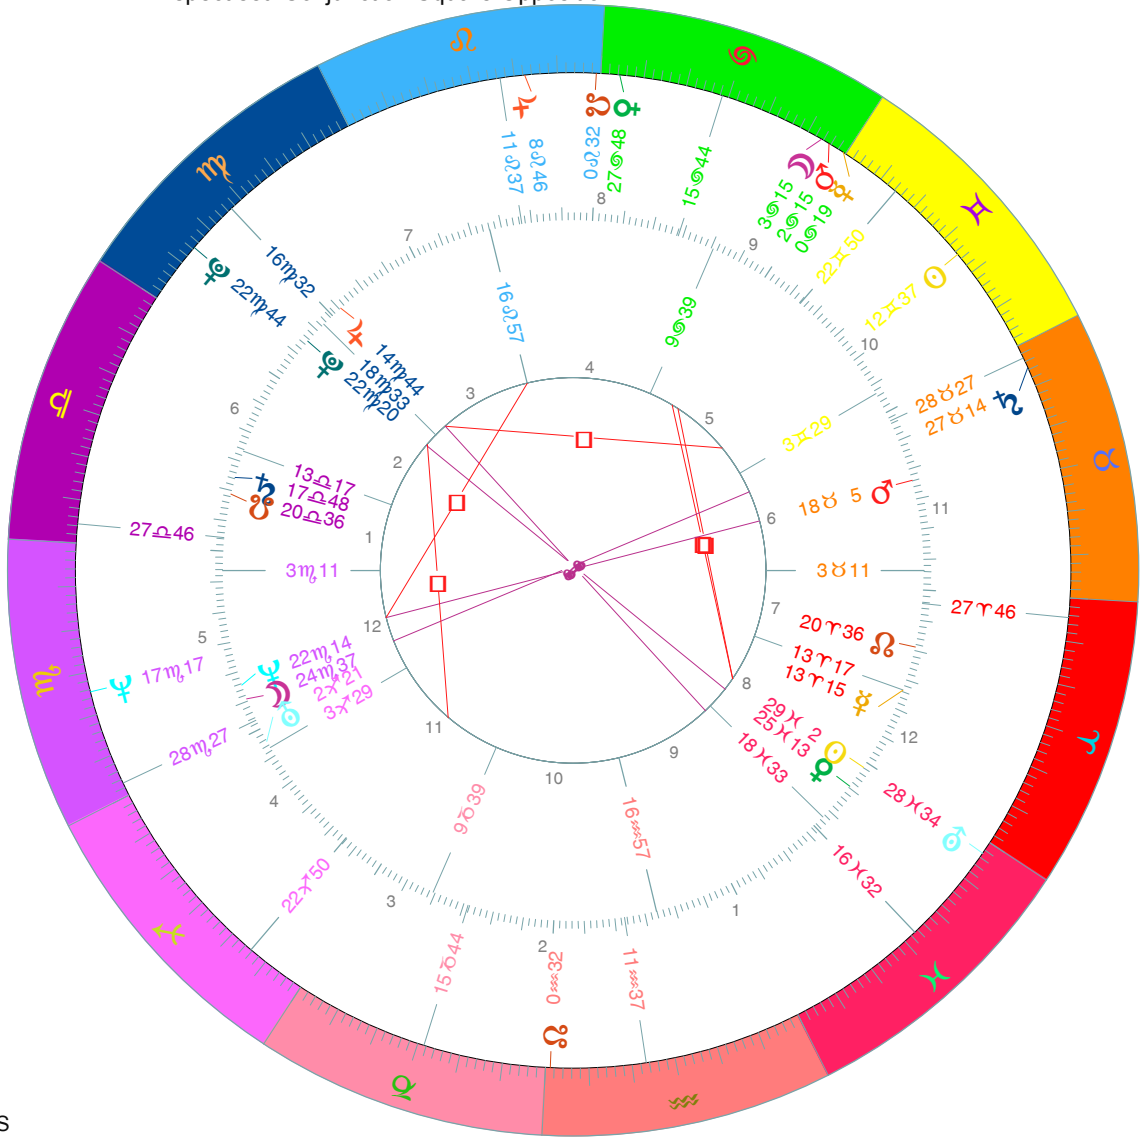

Comparison Chart

Outer - Geocentric
Birth of **John the Baptist** (V. ^)
At Jutta (Yattah), Latitude 31N32', Longitude 35E6'
Date: Wednesday, 4/JUN/2 B.C., Julian
Time: 0:37, Local Time
Sidereal Time 17:15:23, Vernal Point 37° 35'2"

Inner - Geocentric
Birth of **Raphael**
At Urbino/Italy, Latitude 43N44', Longitude 12E38'
Date: Friday, 28/MAR/1483, Julian
Time: 21:27, Local Time
Sidereal Time 10:25:25, Vernal Point 12° 27'56"

OUTER INNER

PI	Position	R	Position	R
☉	12♊37		29♋2	
☾	3♌15		24♍37	
☿	0♌19		13♎15	
♀	27♌48		25♋13	R
♂	2♌15		18♉5	
♃	8♌46		14♍44	R
♅	27♉14		17♎48	R
♁	28♋34		2♊21	R
♃	17♍17	R	22♍14	R
♅	22♍44		22♍20	R
♁	0♋32		20♎36	
♂	0♌32		20♎36	

House System: Placidus, Zodiac: Sidereal SVP
Aspect set: Conjunction/Square/Opposition

	Houses	Houses
1	16♋32	3♍11
2	11♋37	13♎17
3	15♉44	18♍33
4	22♊50	16♌57
5	28♍27	9♌39
6	27♎46	3♋29
7	16♍32	3♉11
8	11♌37	13♎17
9	15♌44	18♋33
10	22♋50	16♋57
11	28♉27	9♉39
12	27♎46	3♊29

Cross Aspects

INNER PLANETS

	☉	☾	☿	♀	♂	♃	♅	♃	♀	♁	A	M
☉						☐ 2° 7'						
☾												
☿	☐ 1° 17'											
♀												
♂	☐ 3° 13'											
♃												
♅		☐ 2° 37'										
♃	☐ 0° 28'											
♀					☐ 0° 48'						☐ 0° 20'	
♁				☐ 2° 30'					☐ 0° 24'			
A						☐ 1° 48'						
M									☐ 0° 30'