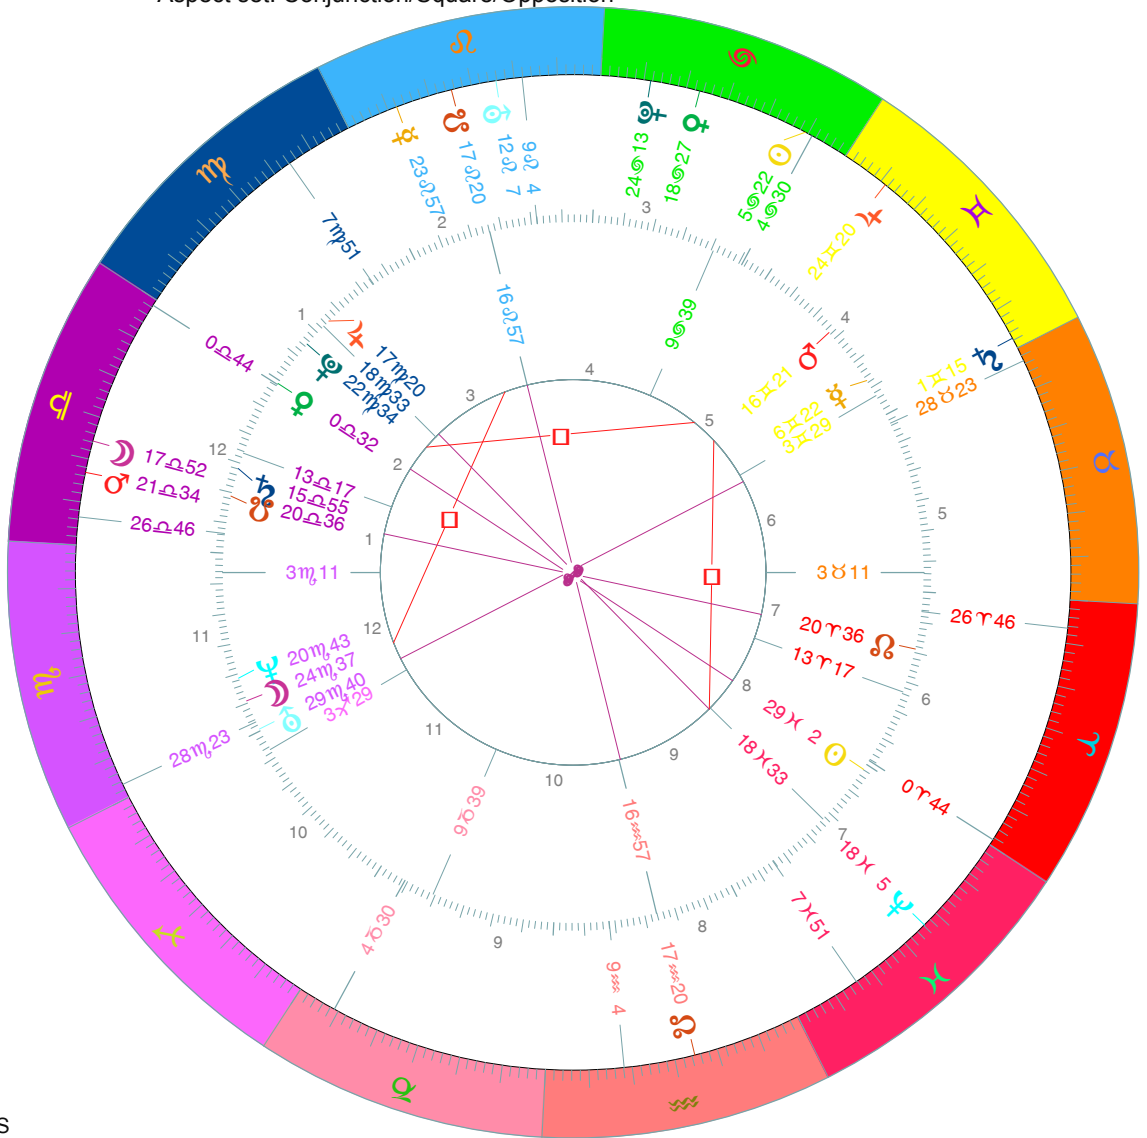

Comparison Chart

Outer - Tychonic
 Birth of (St.) Elisabeth of Hungary (V. *)
 At Sarospatak, Latitude 48N19', Longitude 21E34'
 Date: Thursday, 5/JUL/1207, Julian
 Time: 12: 0, Local Time
 Sidereal Time 7:18:54, Vernal Point 16X18'13"

Inner - Tychonic
 Birth of Raphael
 At Urbino/Italy, Latitude 43N44', Longitude 12E38'
 Date: Friday, 28/MAR/1483, Julian
 Time: 21:27, Local Time
 Sidereal Time 10:25:25, Vernal Point 12X27'56"

PI	Position	R	Position	R
☉	5♉22		29♋2	
☾	17♌52		24♎37	
☿	23♌57		6♋22	
♀	18♉27		0♌32	
♁	21♌34		16♋21	
♃	24♋20		17♎20	
♅	1♋15		15♌55	
♁	12♌7		29♎40	
♃	18♋5		20♎43	
♅	24♉13		22♎34	
♁	17♋20		20♋36	
♃	17♌20		20♌36	

	Houses	Houses
1	0♌44	3♎11
2	7♎51	13♌17
3	9♌4	18♎33
4	4♉30	16♌57
5	28♊23	9♉39
6	26♋46	3♋29
7	0♋44	3♊11
8	7♋51	13♋17
9	9♋4	18♋33
10	4♉30	16♋57
11	28♎23	9♉39
12	26♌46	3♌29

House System: Placidus, Zodiac: Sidereal SVP
 Aspect set: Conjunction/Square/Opposition

Cross Aspects

	☉	☾	☿	♀	♁	♃	♅	♁	♃	♅	A	M
☉												
☾						♁ 1°57'						
☿		☐ 0°40'										
♀												
♁										♁ 0°58'		
♃										☐ 1°46'		
♅										♁ 1°35'		
♁												
♃												
♅												
♁												
♃												
♅												
A	♁ 1°42'											
M												