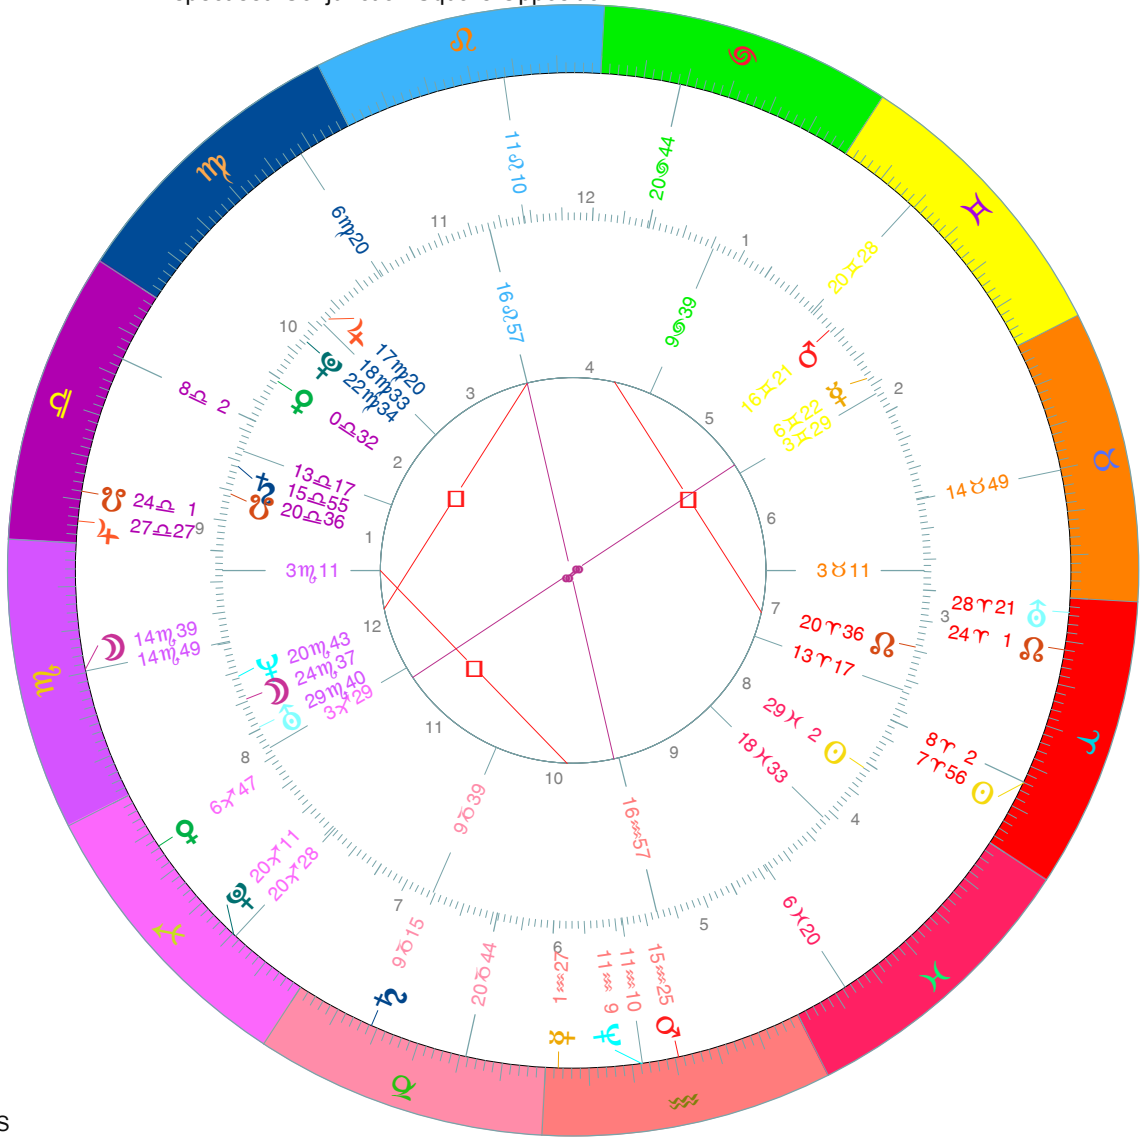

Comparison Chart

Outer - Tychonic
 Death of Raphael (V. *)
 At Rome, Italy, Latitude 41N53', Longitude 12E30'
 Date: Friday, 6/APR/1520, Julian
 Time: 12: 0, Local Time
 Sidereal Time 1:36:42, Vernal Point 11 X 56'59"

Inner - Tychonic
 Birth of Raphael
 At Urbino/Italy, Latitude 43N44', Longitude 12E38'
 Date: Friday, 28/MAR/1483, Julian
 Time: 21:27, Local Time
 Sidereal Time 10:25:25, Vernal Point 12 X 27'56"

PI	Position	R	Position	R
☉	7♌56		29♌2	
☽	14♌39		24♌37	
☿	1♌27		6♌22	
♀	6♌47		0♌32	
♂	15♌25		16♌21	
♃	27♌27		17♌20	
♅	9♌15		15♌55	
♁	28♌21		29♌40	
♆	11♌9		20♌43	
♇	20♌11		22♌34	
♄	24♌1		20♌36	
♁	24♌1		20♌36	

House System: Placidus, Zodiac: Sidereal SVP
 Aspect set: Conjunction/Square/Opposition

	Houses	Houses
1	20♌44	3♌11
2	20♌28	13♌17
3	14♌49	18♌33
4	8♌2	16♌57
5	6♌20	9♌39
6	11♌10	3♌29
7	20♌44	3♌11
8	20♌28	13♌17
9	14♌49	18♌33
10	8♌2	16♌57
11	6♌20	9♌39
12	11♌10	3♌29

Cross Aspects

	☉	☽	☿	♀	♂	♃	♅	♆	♇	♄	A	M
☉												
☽												☐ 2°18'
☿											☐ 1°43'	
♀			☉ 0°25'									
♂												☉ 1°32'
♃												
♅												
♆												
♇												
♄												
A											☐ 0°9'	
M												