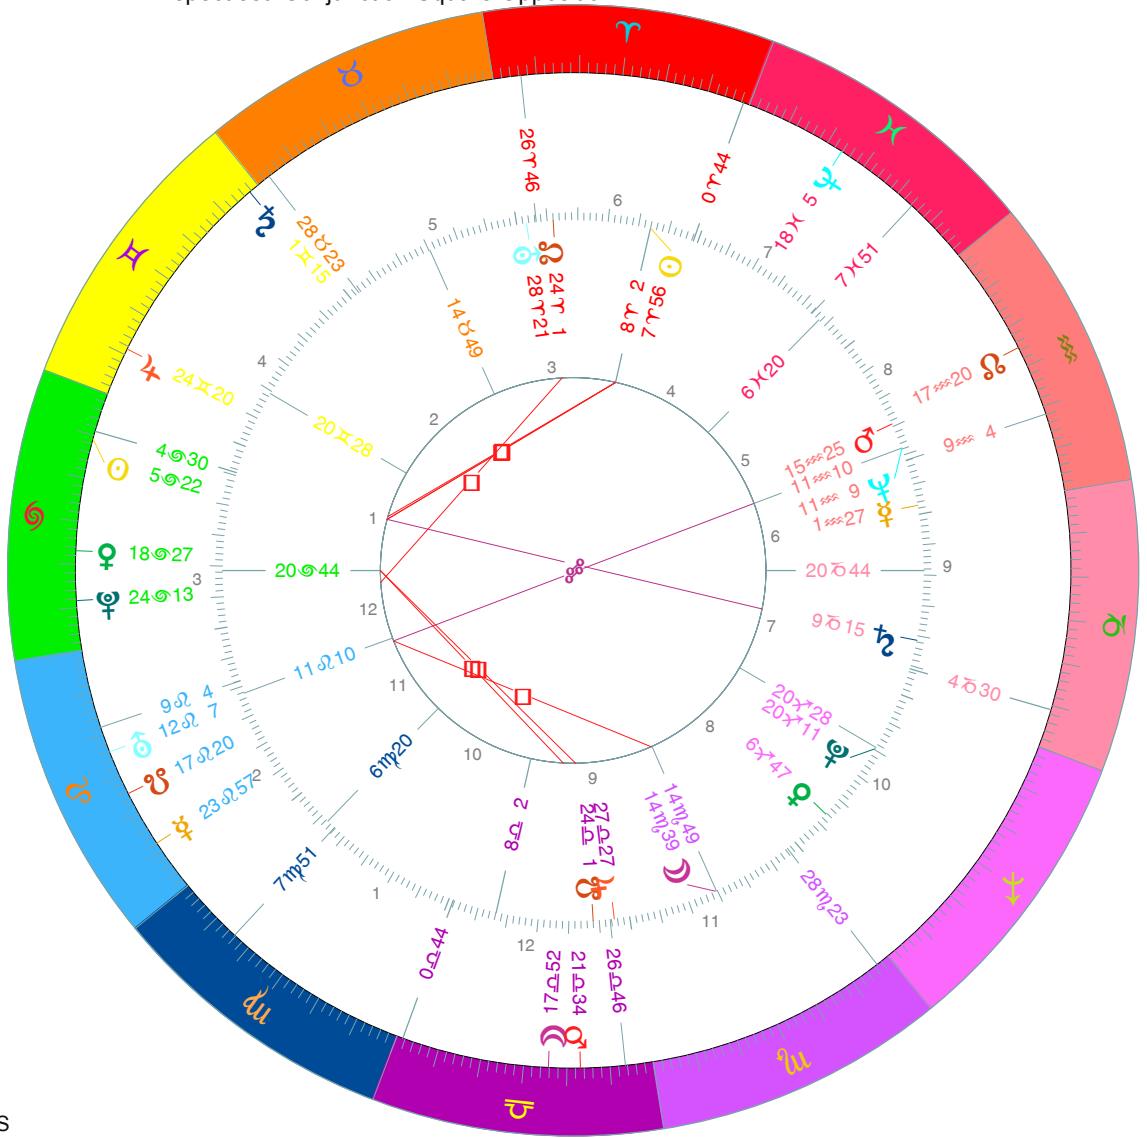

Comparison Chart

Outer - Tychonic
 Birth of (St.) Elisabeth of Hungary (V. *)
 At Sarospatak, Latitude 48N19', Longitude 21E34'
 Date: Thursday, 5/JUL/1207, Julian
 Time: 12: 0, Local Time
 Sidereal Time 7:18:54, Vernal Point 16X18'13"

Inner - Tychonic
 Death of Raphael (V. *)
 At Rome, Italy, Latitude 41N53', Longitude 12E30'
 Date: Friday, 6/APR/1520, Julian
 Time: 12: 0, Local Time
 Sidereal Time 1:36:42, Vernal Point 11X56'59"

PI	Position	R	Position	R
☉	5♉22		7♋56	
☾	17♌52		14♎39	
☿	23♌57		1♉27	
♀	18♉27		6♋47	
♂	21♌34		15♉25	
♃	24♋20		27♌27	
♅	1♋15		9♈15	
♁	12♌7		28♋21	
♆	18♋5		11♉9	
♇	24♉13		20♋11	
♄	17♉20		24♋1	
♂	17♌20		24♌1	

House System: Placidus, Zodiac: Sidereal SVP
 Aspect set: Conjunction/Square/Opposition

	Houses	Houses
1	0♌44	20♉44
2	7♎51	20♋28
3	9♌4	14♈49
4	4♉30	8♋2
5	28♈23	6♋20
6	26♋46	11♉10
7	0♋44	20♈44
8	7♋51	20♋28
9	9♉4	14♎49
10	4♈30	8♌2
11	28♎23	6♎20
12	26♌46	11♌10

Cross Aspects

	☉	☾	☿	♀	♂	♃	♅	♆	♇	♄	A	M
☉	☐ 2°34'											☐ 2°40'
☾												☐ 2°52'
☿												
♀												♂ 2°17'
♂												☐ 0°50'
♃												
♅												
♆												
♇		☐ 2°31'							♂ 0°59'			
♄												
♆												
♇												☐ 0°12'
A					♂ 1°55'							
M	☐ 3°26'											